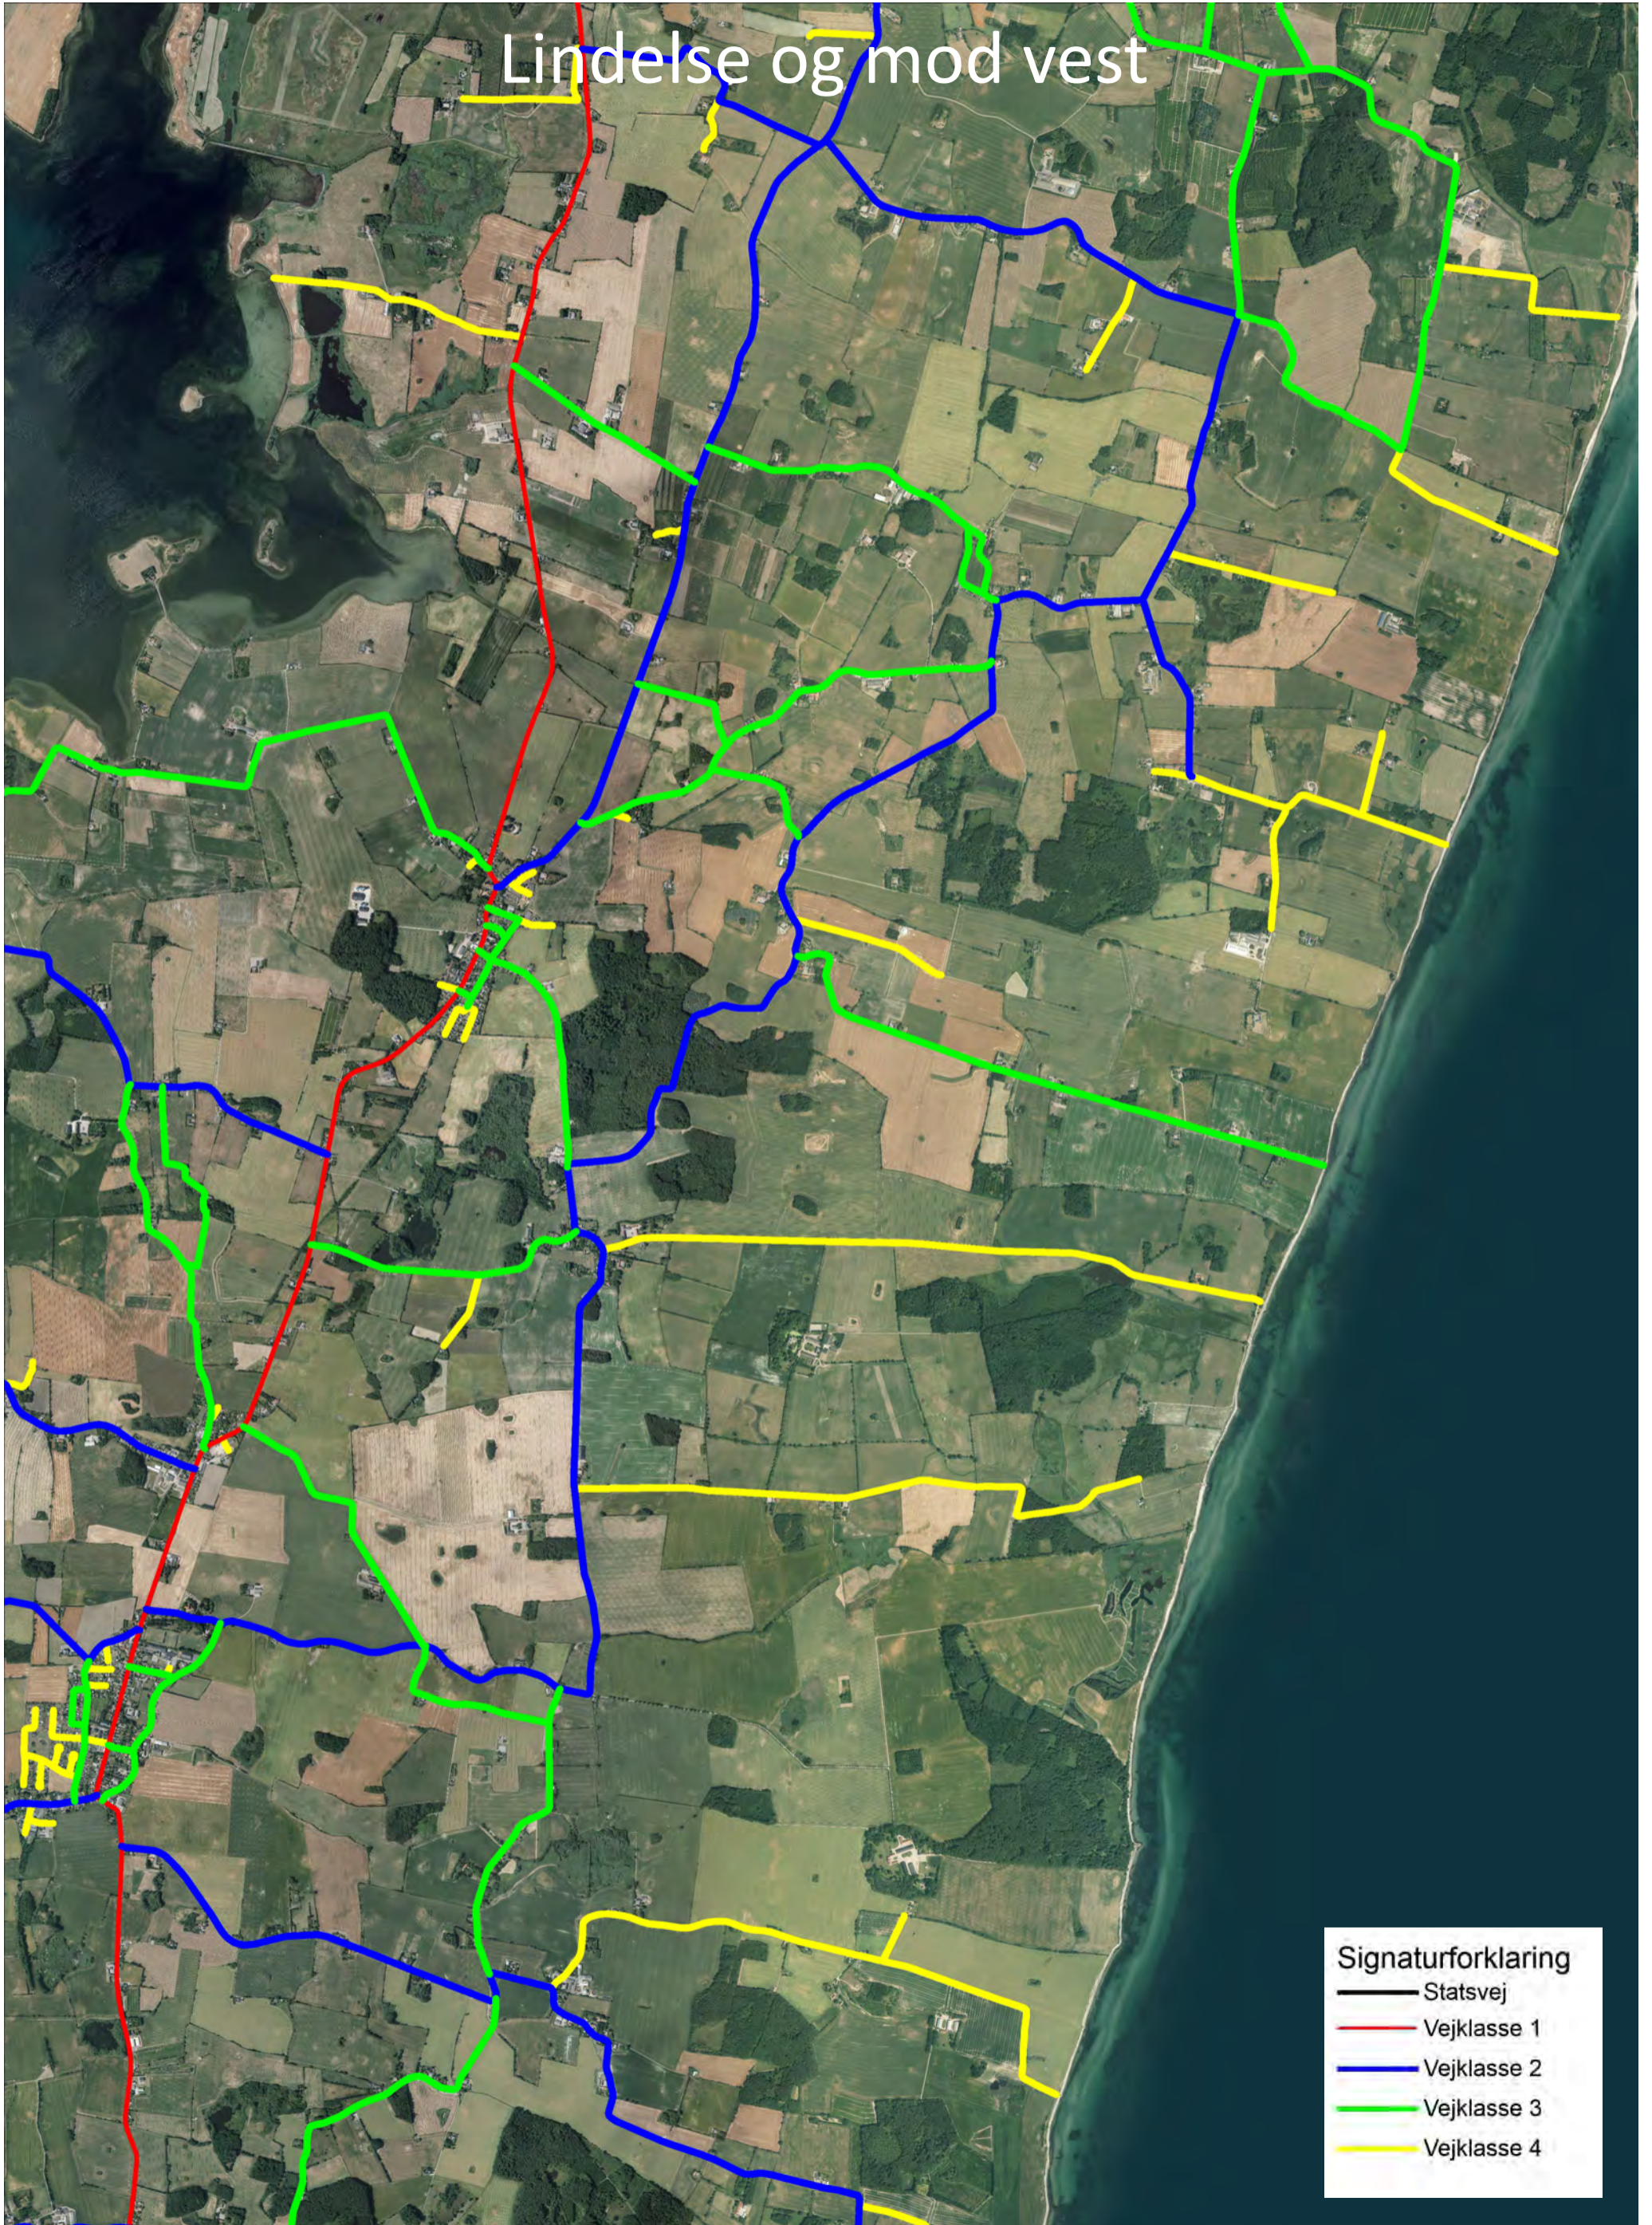

Vejklasser

Nordlangeland

Signaturforklaring

- Statsvej
- Vejkasse 1
- Vejkasse 2
- Vejkasse 3
- Vejkasse 4

Vejklasser

Tranekær og mod nord

Signaturforklaring

- Statsvej
- Vejklasse 1
- Vejklasse 2
- Vejklasse 3
- Vejklasse 4

Vejklasser

Tullebølle og omegn

Signaturforklaring

- Statsvej
- Vejklasse 1
- Vejklasse 2
- Vejklasse 3
- Vejklasse 4

Vejklasser

Rudkøbing og omegn

Signaturforklaring

- Statsvej
- Vejklasse 1
- Vejklasse 2
- Vejklasse 3
- Vejklasse 4

Vejklasser

Lindelse og mod vest

Signaturforklaring	
—	Statsvej
—	Vejklasse 1
—	Vejklasse 2
—	Vejklasse 3
—	Vejklasse 4

Humble, Ristinge og omegn

Signaturforklaring

- Statsvej
- Vejklasse 1
- Vejklasse 2
- Vejklasse 3
- Vejklasse 4