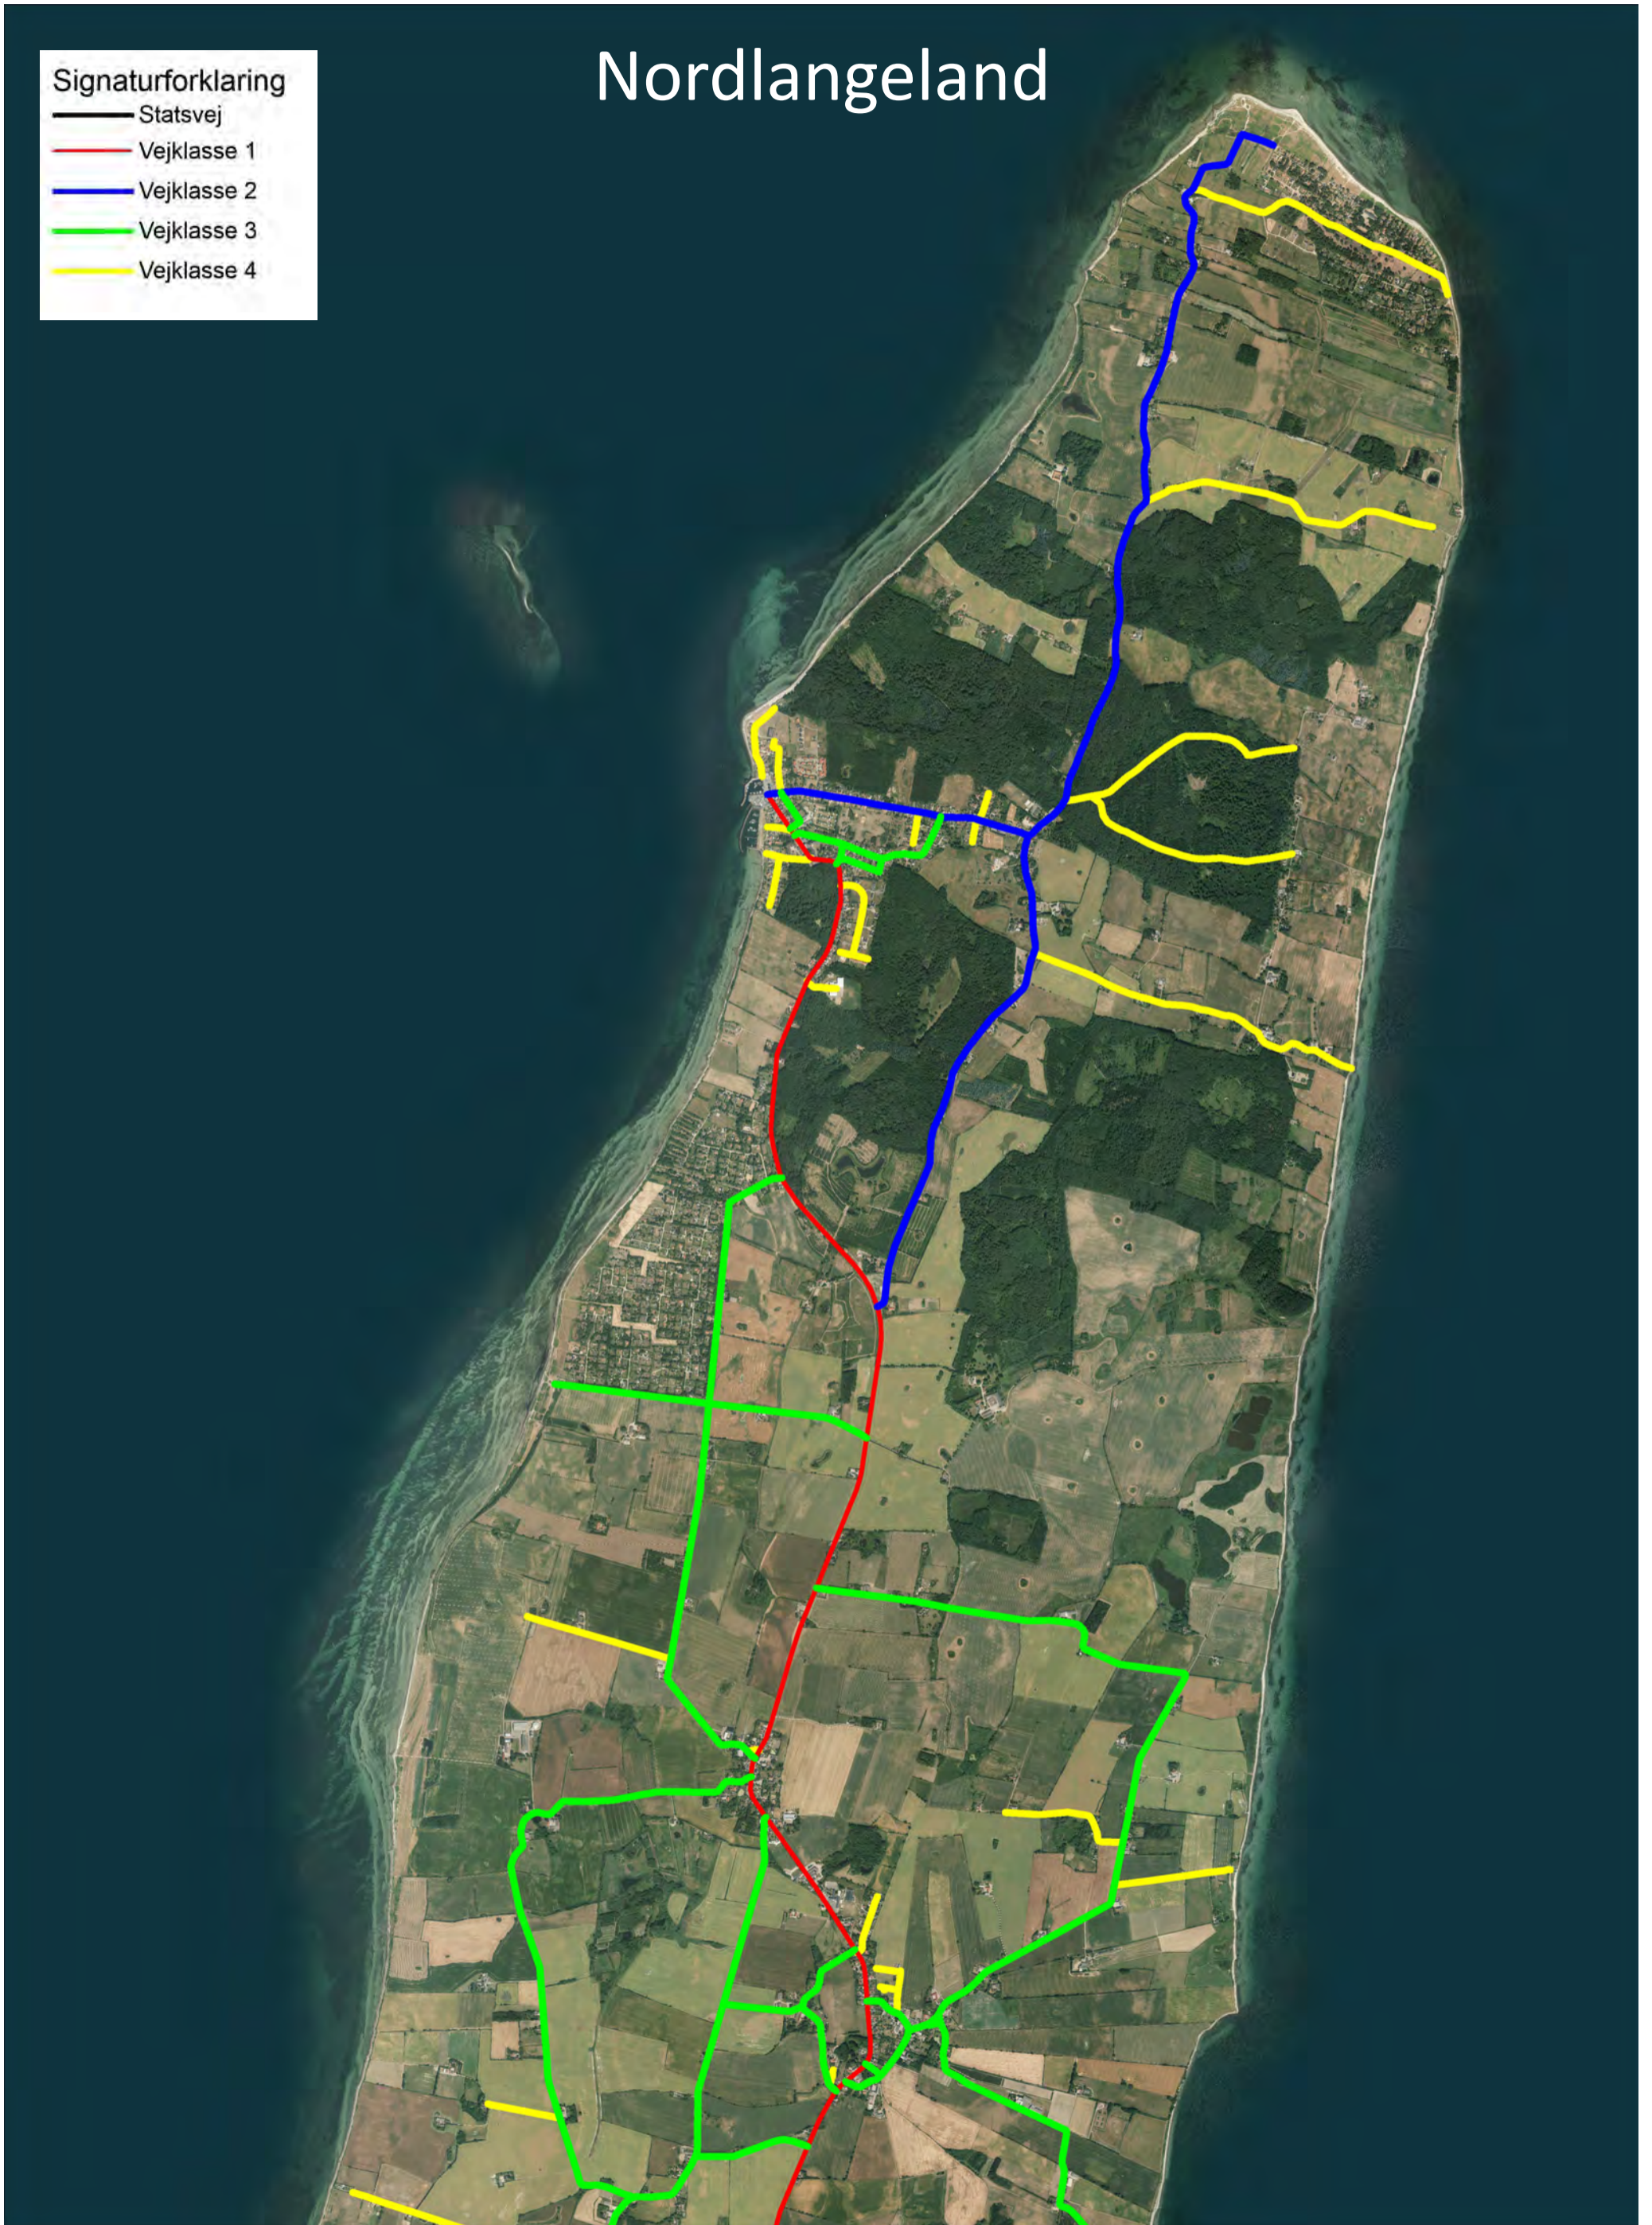

Vejklasser

Nordlangeland

Signaturforklaring

- Statsvej
- Vejkasse 1
- Vejkasse 2
- Vejkasse 3
- Vejkasse 4

Vejklasser

Tranekær og mod nord

Signaturforklaring

- Statsvej
- Vejklasse 1
- Vejklasse 2
- Vejklasse 3
- Vejklasse 4

Vejklasser

Tullebølle og omegn

Signaturforklaring

- Statsvej
- Vejklasse 1
- Vejklasse 2
- Vejklasse 3
- Vejklasse 4

Vejklasser

Rudkøbing og omegn

Signaturforklaring

- Statsvej
- Vejklasse 1
- Vejklasse 2
- Vejklasse 3
- Vejklasse 4

Vejklasser

Lindelse og mod vest

Signaturforklaring	
—	Statsvej
—	Vejklasse 1
—	Vejklasse 2
—	Vejklasse 3
—	Vejklasse 4

Humble, Ristinge og omegn

Signaturforklaring

- Statsvej
- Vejklasse 1
- Vejklasse 2
- Vejklasse 3
- Vejklasse 4