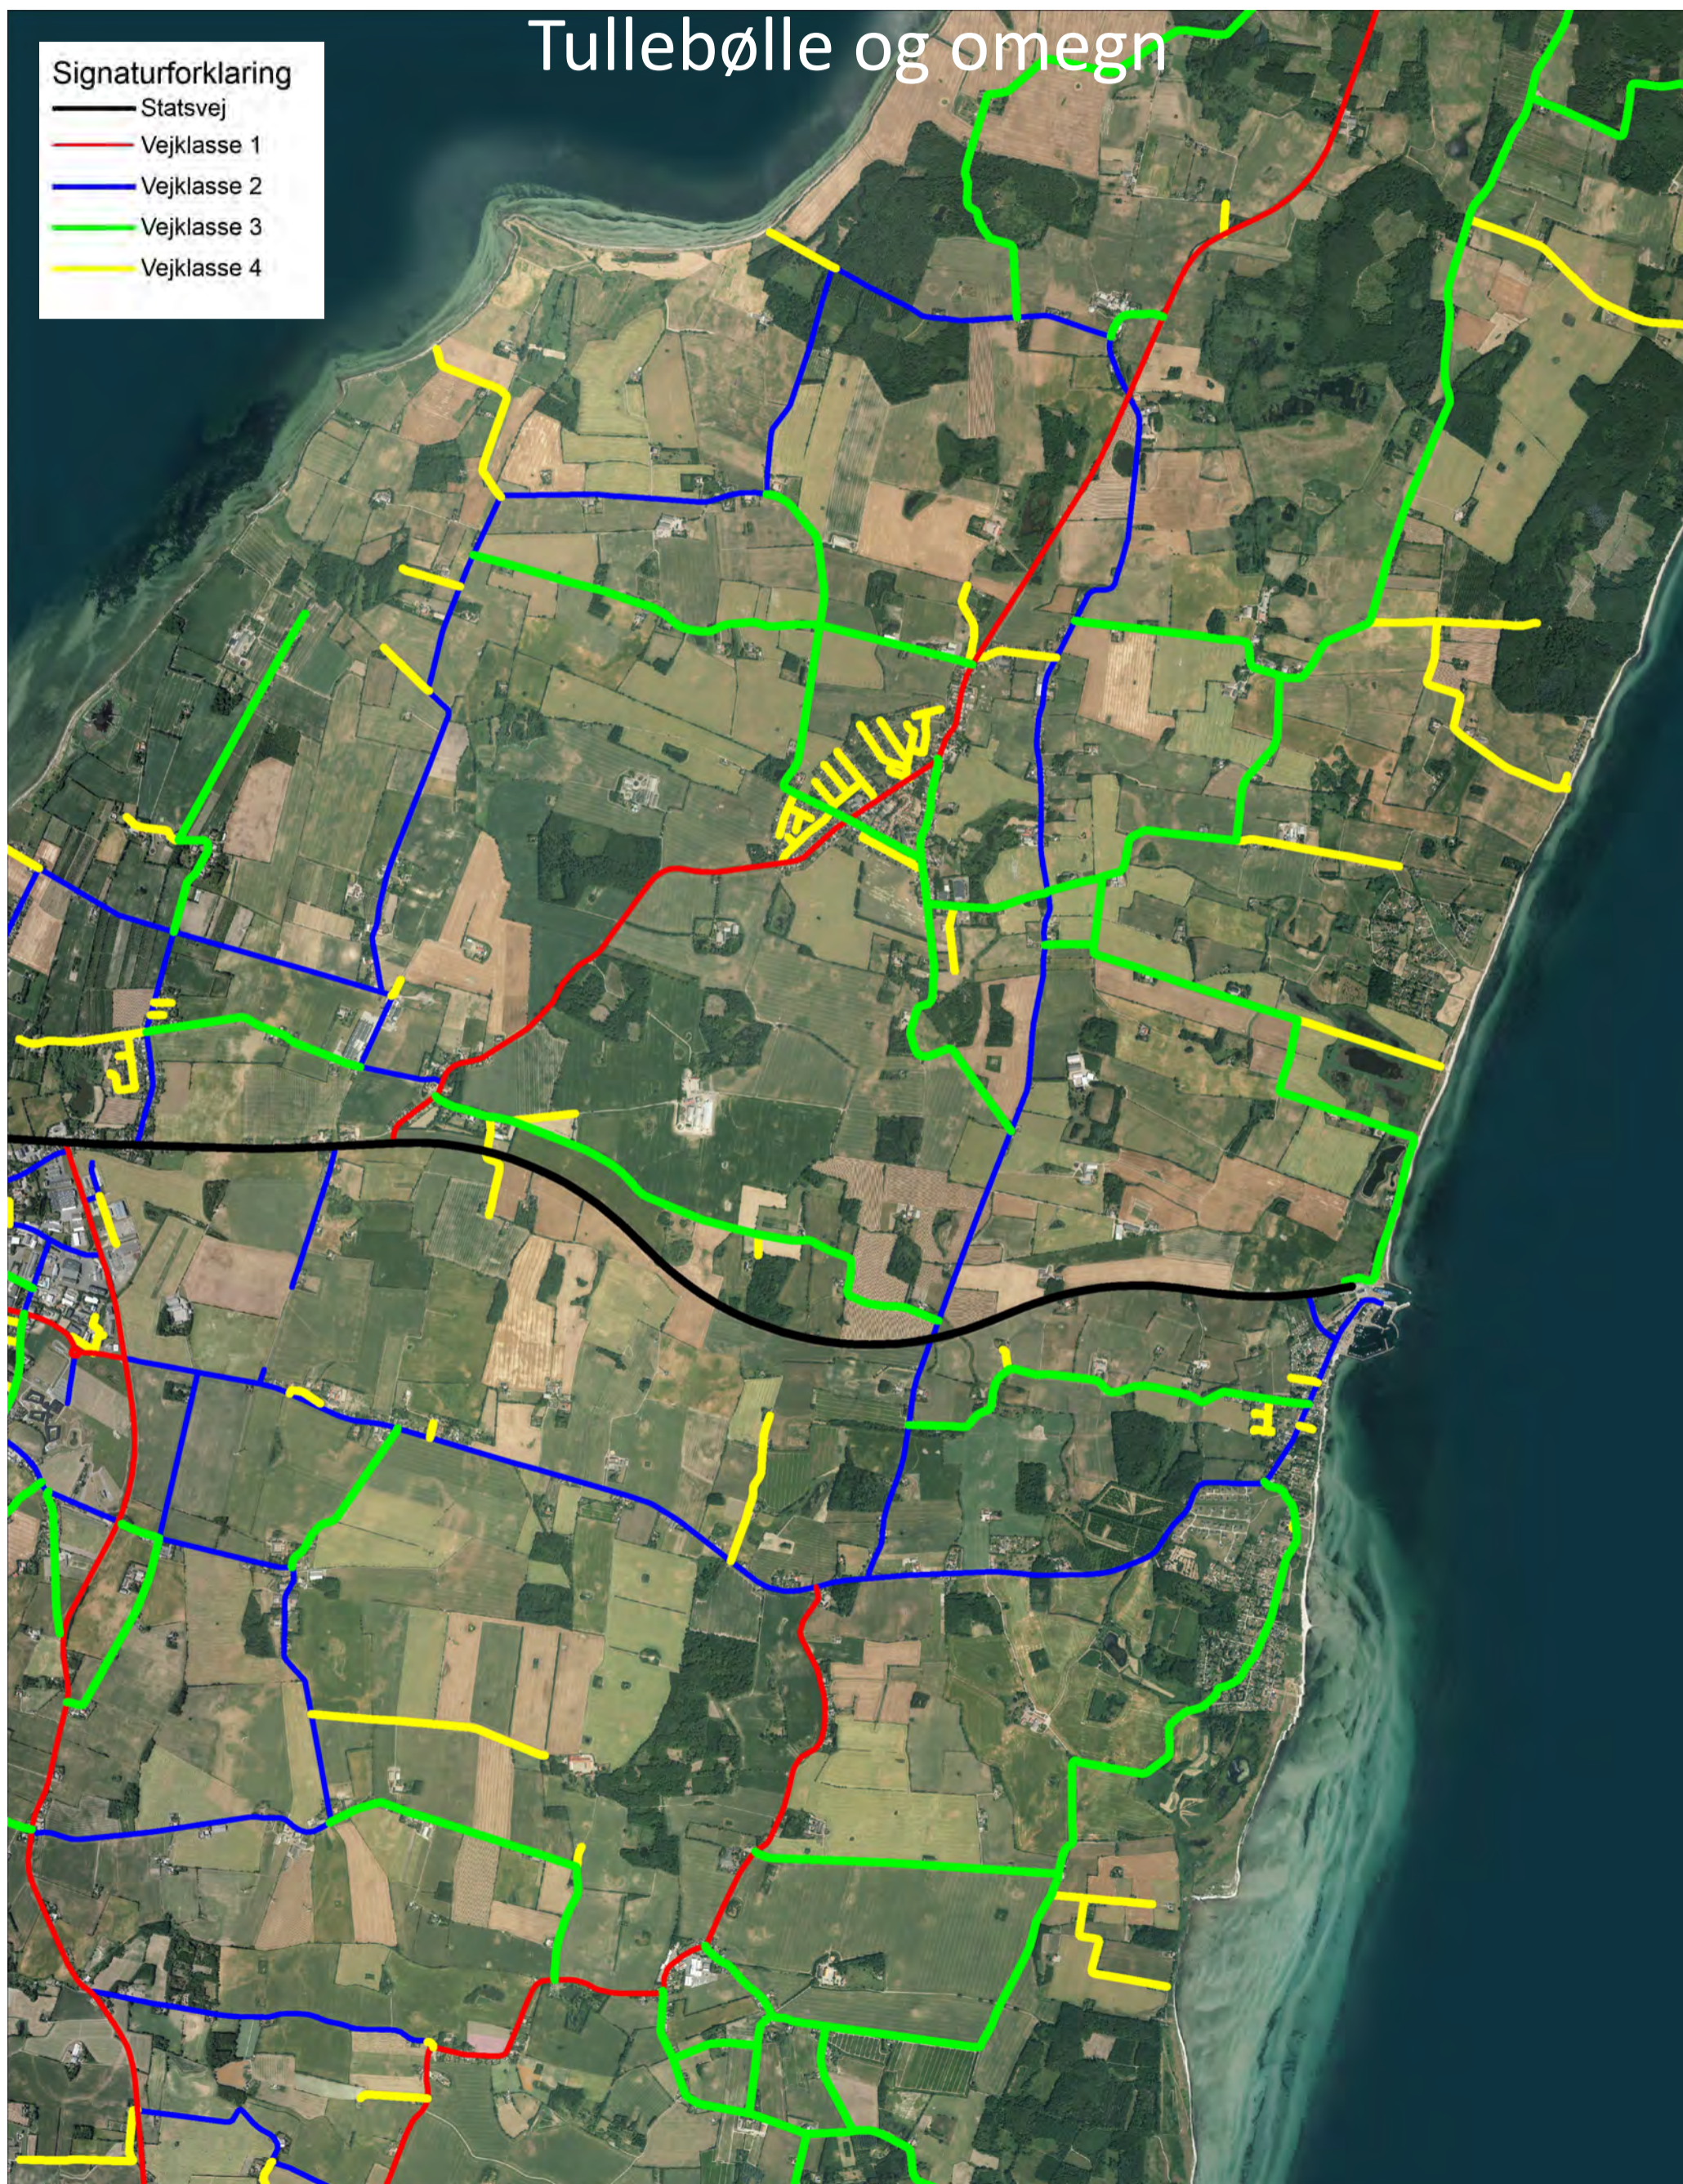

Vejklasser

Nordlangeland

Signaturforklaring

- Statsvej
- Vejkasse 1
- Vejkasse 2
- Vejkasse 3
- Vejkasse 4

Vejklasser

Tranekær og mod nord

Signaturforklaring

- Statsvej
- Vejklasse 1
- Vejklasse 2
- Vejklasse 3
- Vejklasse 4

Vejklasser

Tullebølle og omegn

Signaturforklaring

- Statsvej
- Vejklasse 1
- Vejklasse 2
- Vejklasse 3
- Vejklasse 4

Vejklasser

Rudkøbing og omegn

Signaturforklaring

- Statsvej
- Vejklasse 1
- Vejklasse 2
- Vejklasse 3
- Vejklasse 4

Vejklasser

Lindelse og mod vest

Signaturforklaring	
—	Statsvej
—	Vejklasse 1
—	Vejklasse 2
—	Vejklasse 3
—	Vejklasse 4

Humble, Ristinge og omegn

Signaturforklaring

- Statsvej
- Vejklasse 1
- Vejklasse 2
- Vejklasse 3
- Vejklasse 4