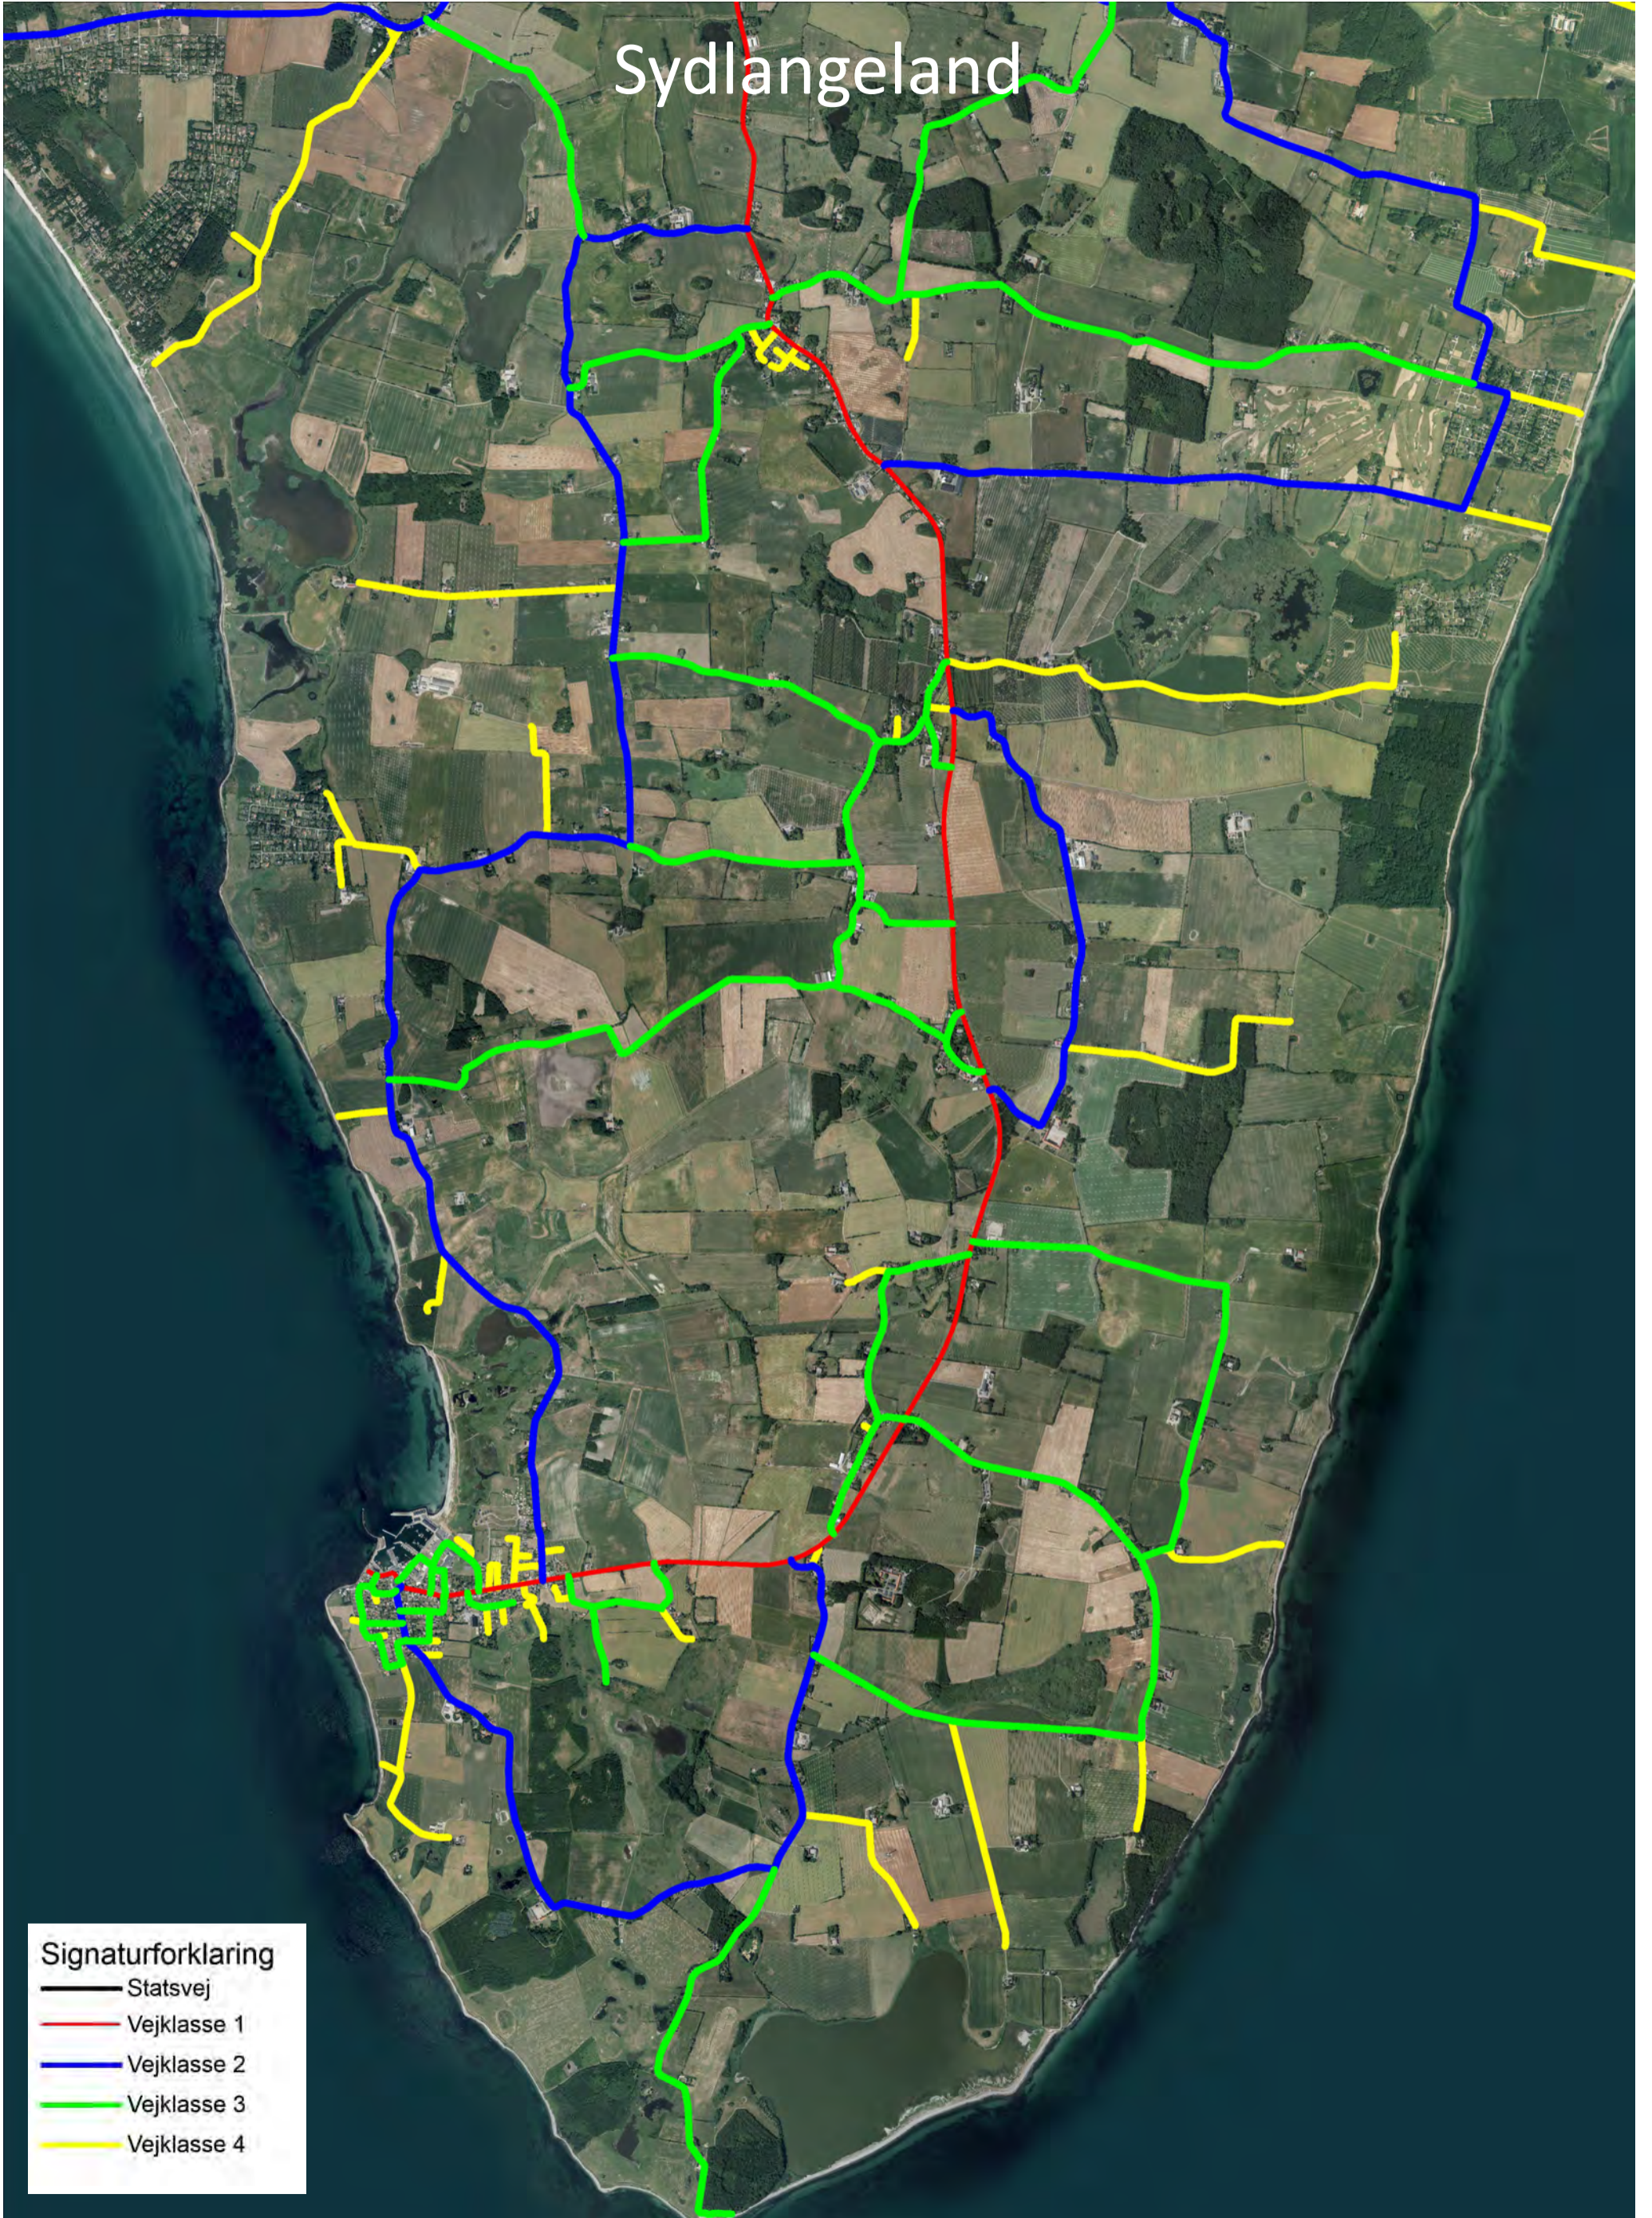

Vejklasser

Sydlangeland

Signaturforklaring

- Statsvej
- Vejklasse 1
- Vejklasse 2
- Vejklasse 3
- Vejklasse 4