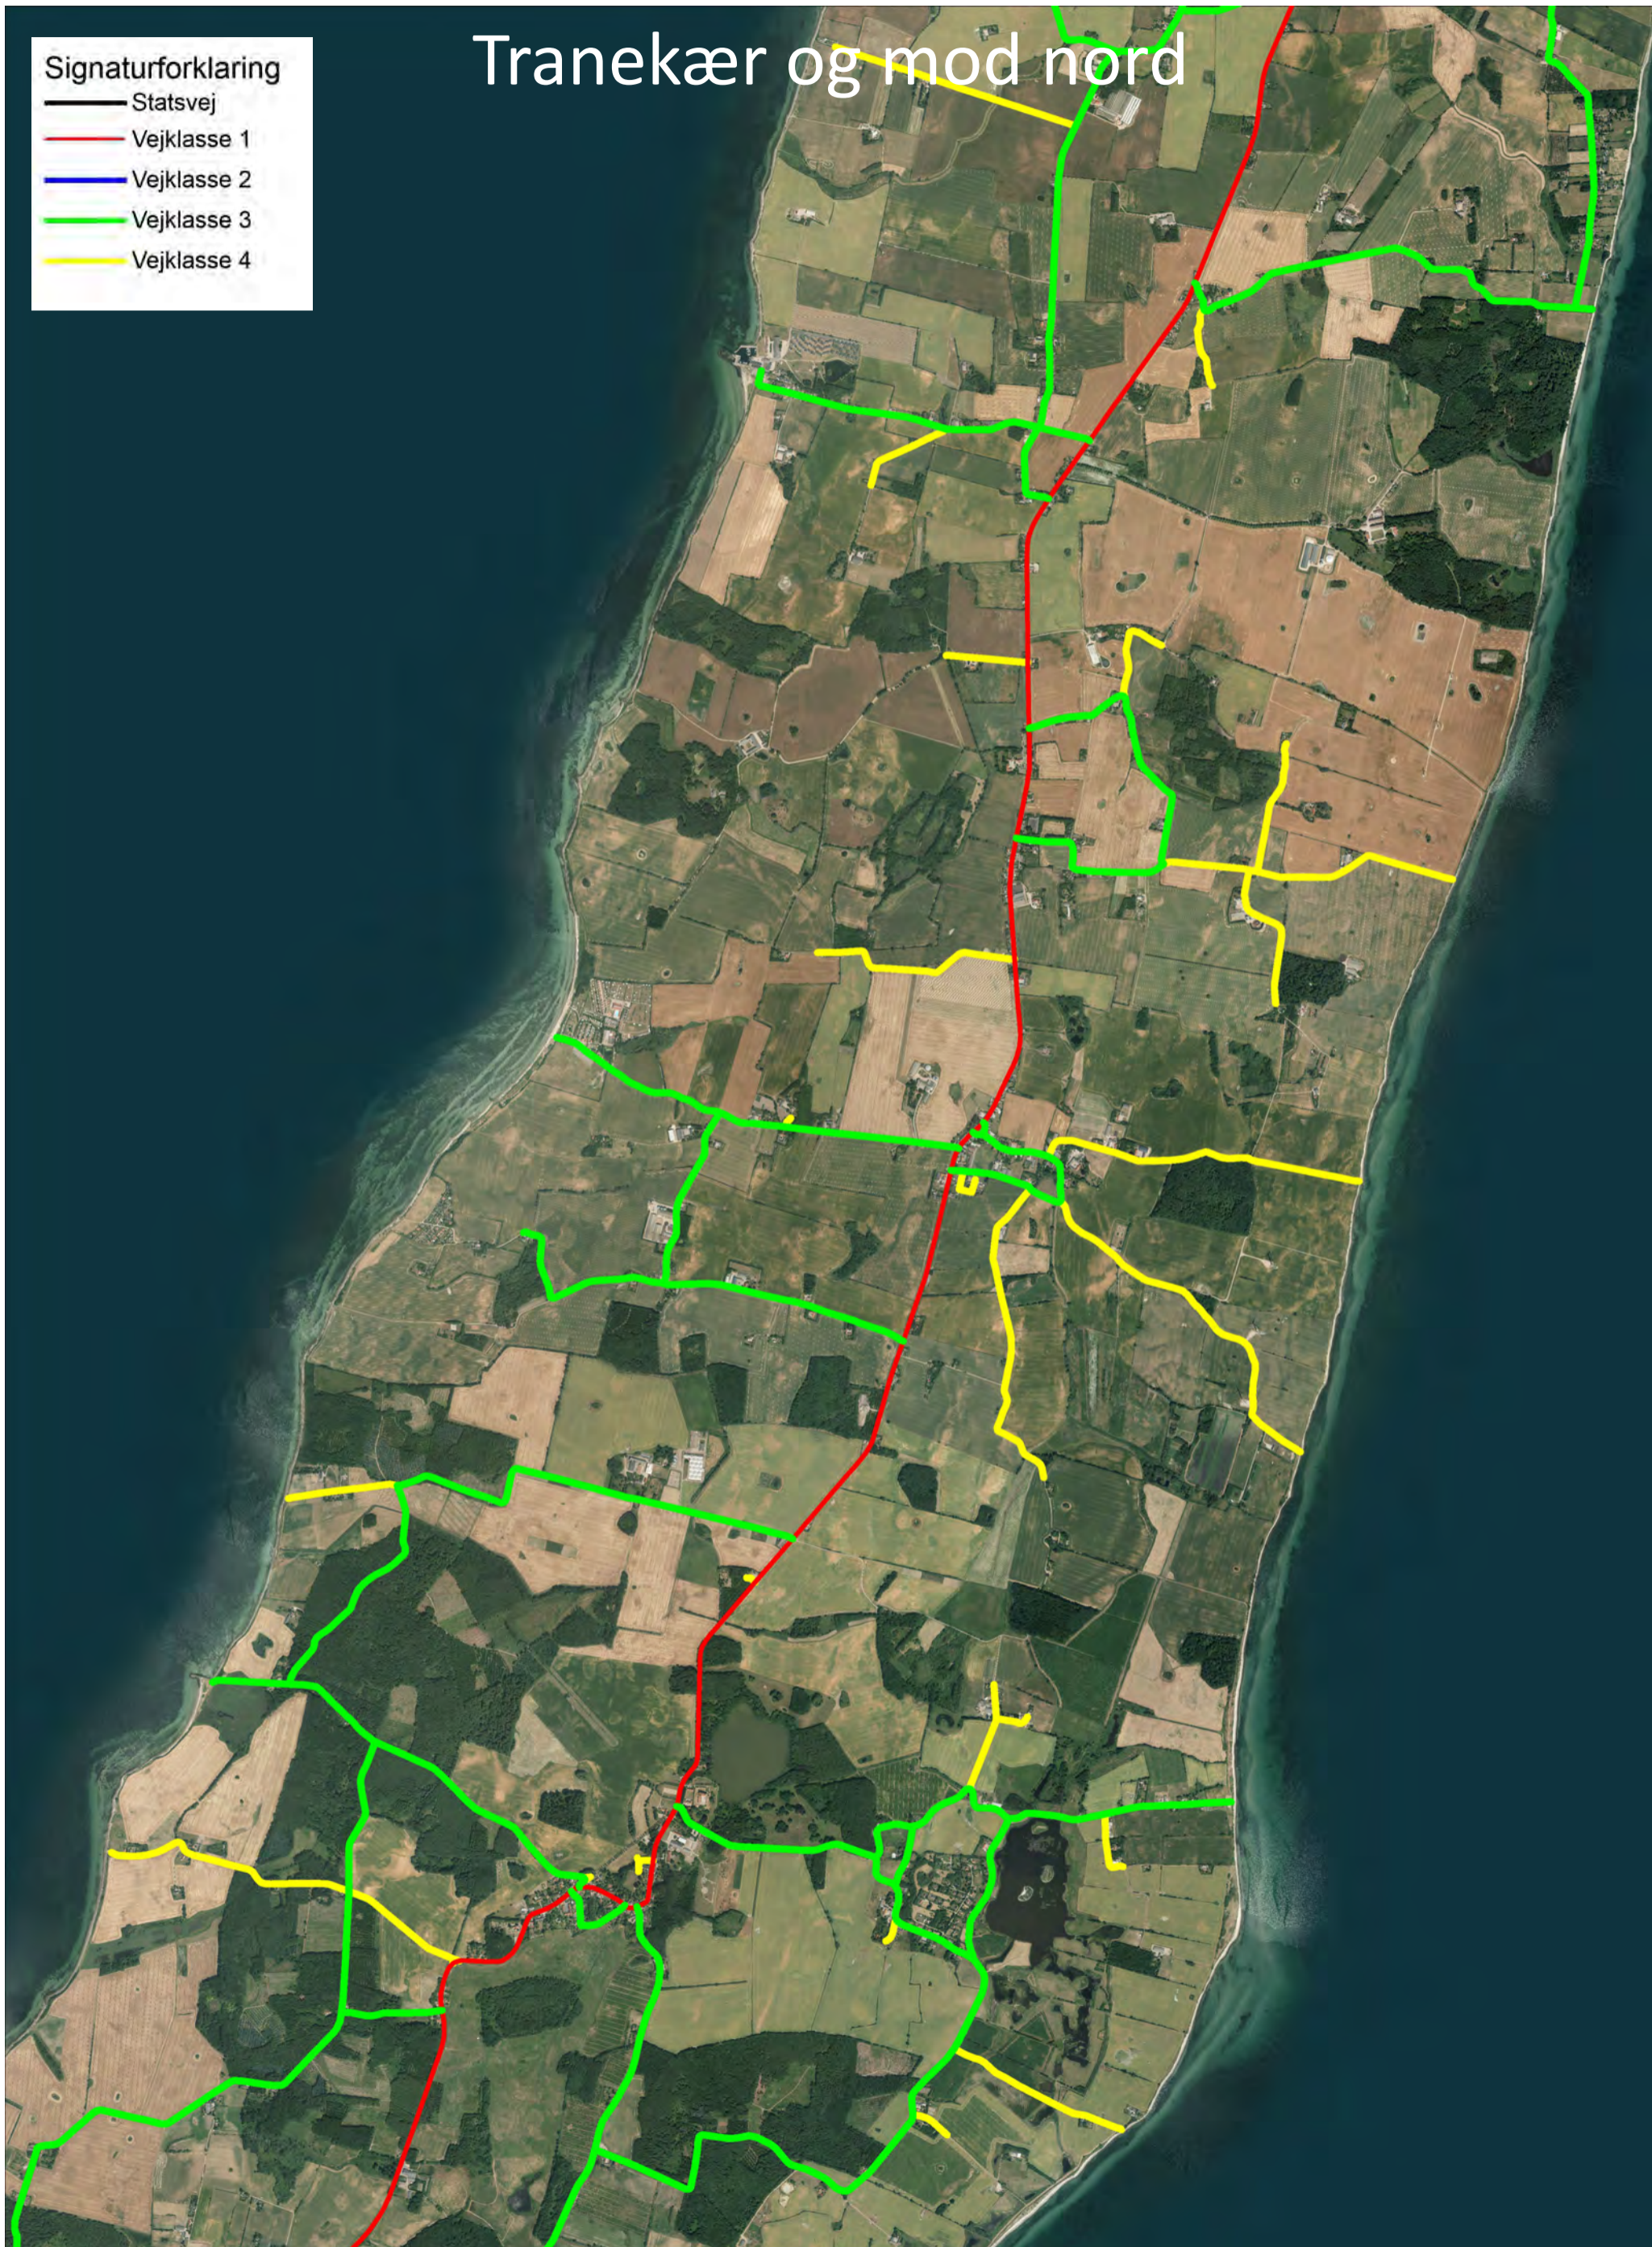

Vejklasser

Nordlangeland

Signaturforklaring

- Statsvej
- Vejkasse 1
- Vejkasse 2
- Vejkasse 3
- Vejkasse 4

Vejklasser

Tranekær og mod nord

Signaturforklaring

- Statsvej
- Vejklasse 1
- Vejklasse 2
- Vejklasse 3
- Vejklasse 4

Vejklasser

Tullebølle og omegn

Signaturforklaring

- Statsvej
- Vejklasse 1
- Vejklasse 2
- Vejklasse 3
- Vejklasse 4

Vejklasser

Rudkøbing og omegn

Signaturforklaring

- Statsvej
- Vejklasse 1
- Vejklasse 2
- Vejklasse 3
- Vejklasse 4

Vejklasser

Lindelse og mod vest

Signaturforklaring	
—	Statsvej
—	Vejklasse 1
—	Vejklasse 2
—	Vejklasse 3
—	Vejklasse 4

Humble, Ristinge og omegn

Signaturforklaring

- Statsvej
- Vejklasse 1
- Vejklasse 2
- Vejklasse 3
- Vejklasse 4