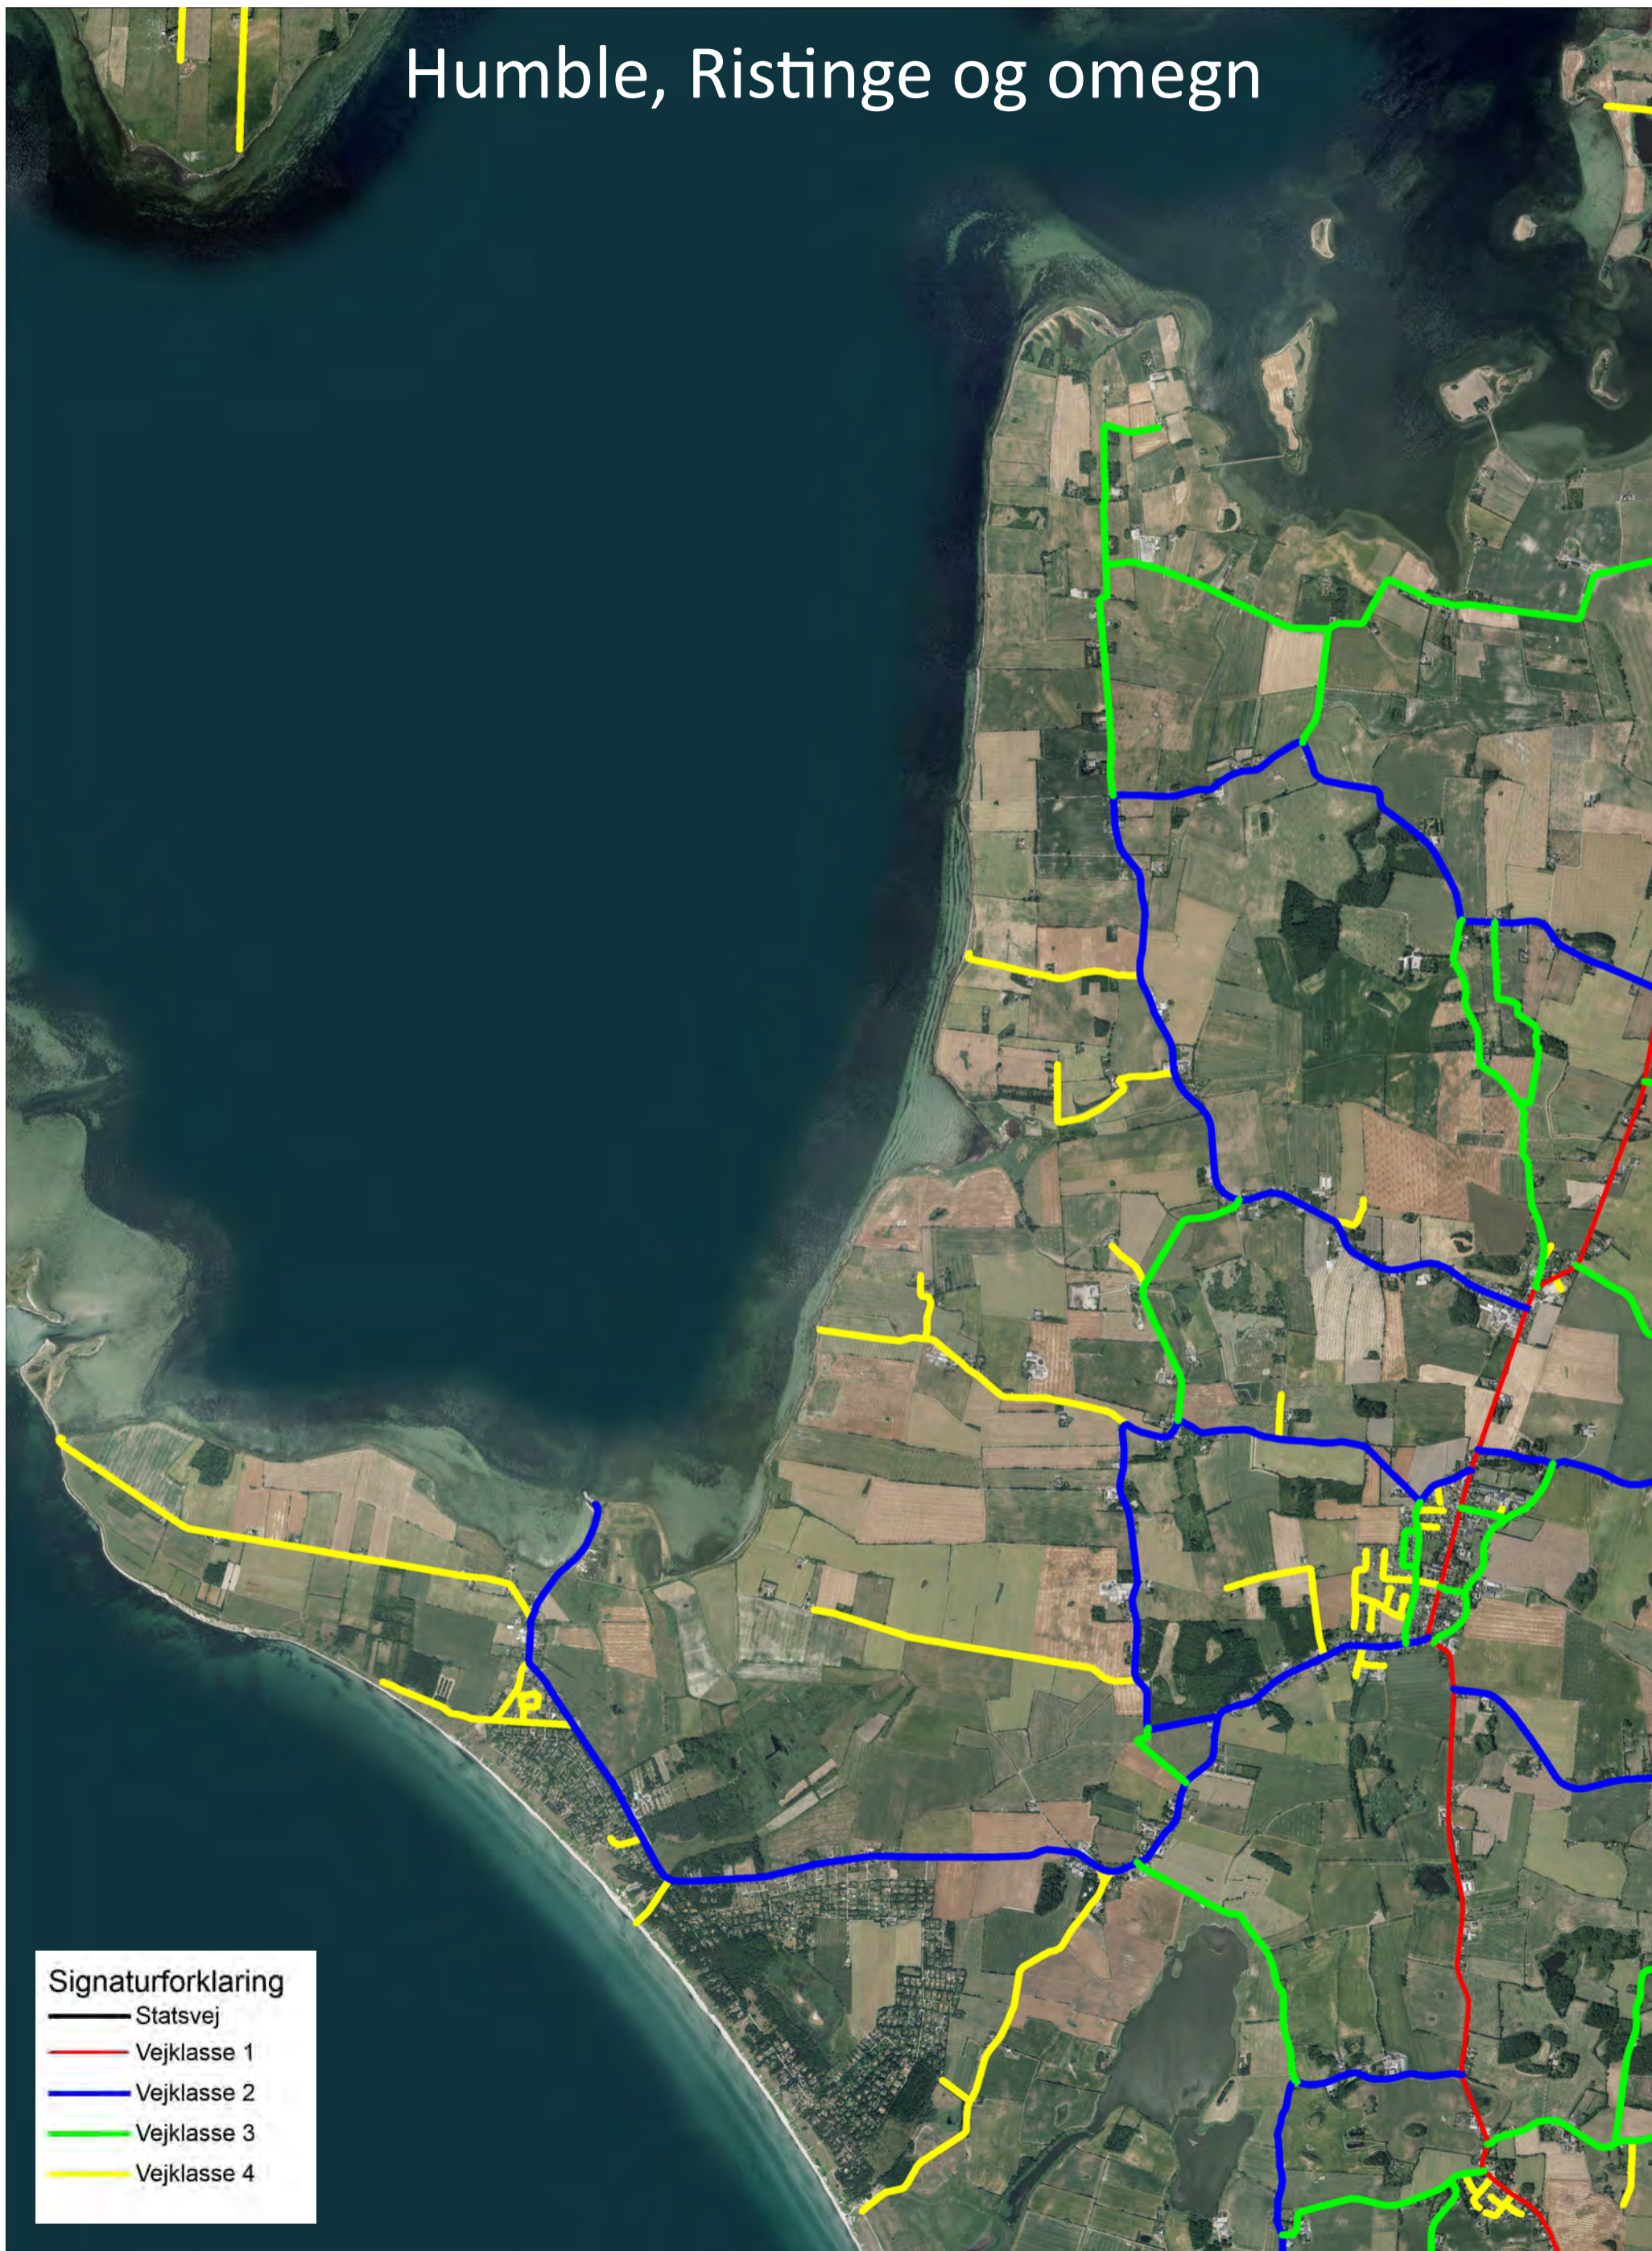

Vejklasser

Nordlangeland

Signaturforklaring

- Statsvej
- Vejkasse 1
- Vejkasse 2
- Vejkasse 3
- Vejkasse 4

Vejklasser

Tranekær og mod nord

Signaturforklaring

- Statsvej
- Vejklasse 1
- Vejklasse 2
- Vejklasse 3
- Vejklasse 4

Vejklasser

Tullebølle og omegn

Signaturforklaring

- Statsvej
- Vejklasse 1
- Vejklasse 2
- Vejklasse 3
- Vejklasse 4

Vejklasser

Rudkøbing og omegn

Signaturforklaring

- Statsvej
- Vejklasse 1
- Vejklasse 2
- Vejklasse 3
- Vejklasse 4

Vejklasser

Lindelse og mod vest

Signaturforklaring	
—	Statsvej
—	Vejklasse 1
—	Vejklasse 2
—	Vejklasse 3
—	Vejklasse 4

Humble, Ristinge og omegn

Signaturforklaring

- Statsvej
- Vejklasse 1
- Vejklasse 2
- Vejklasse 3
- Vejklasse 4