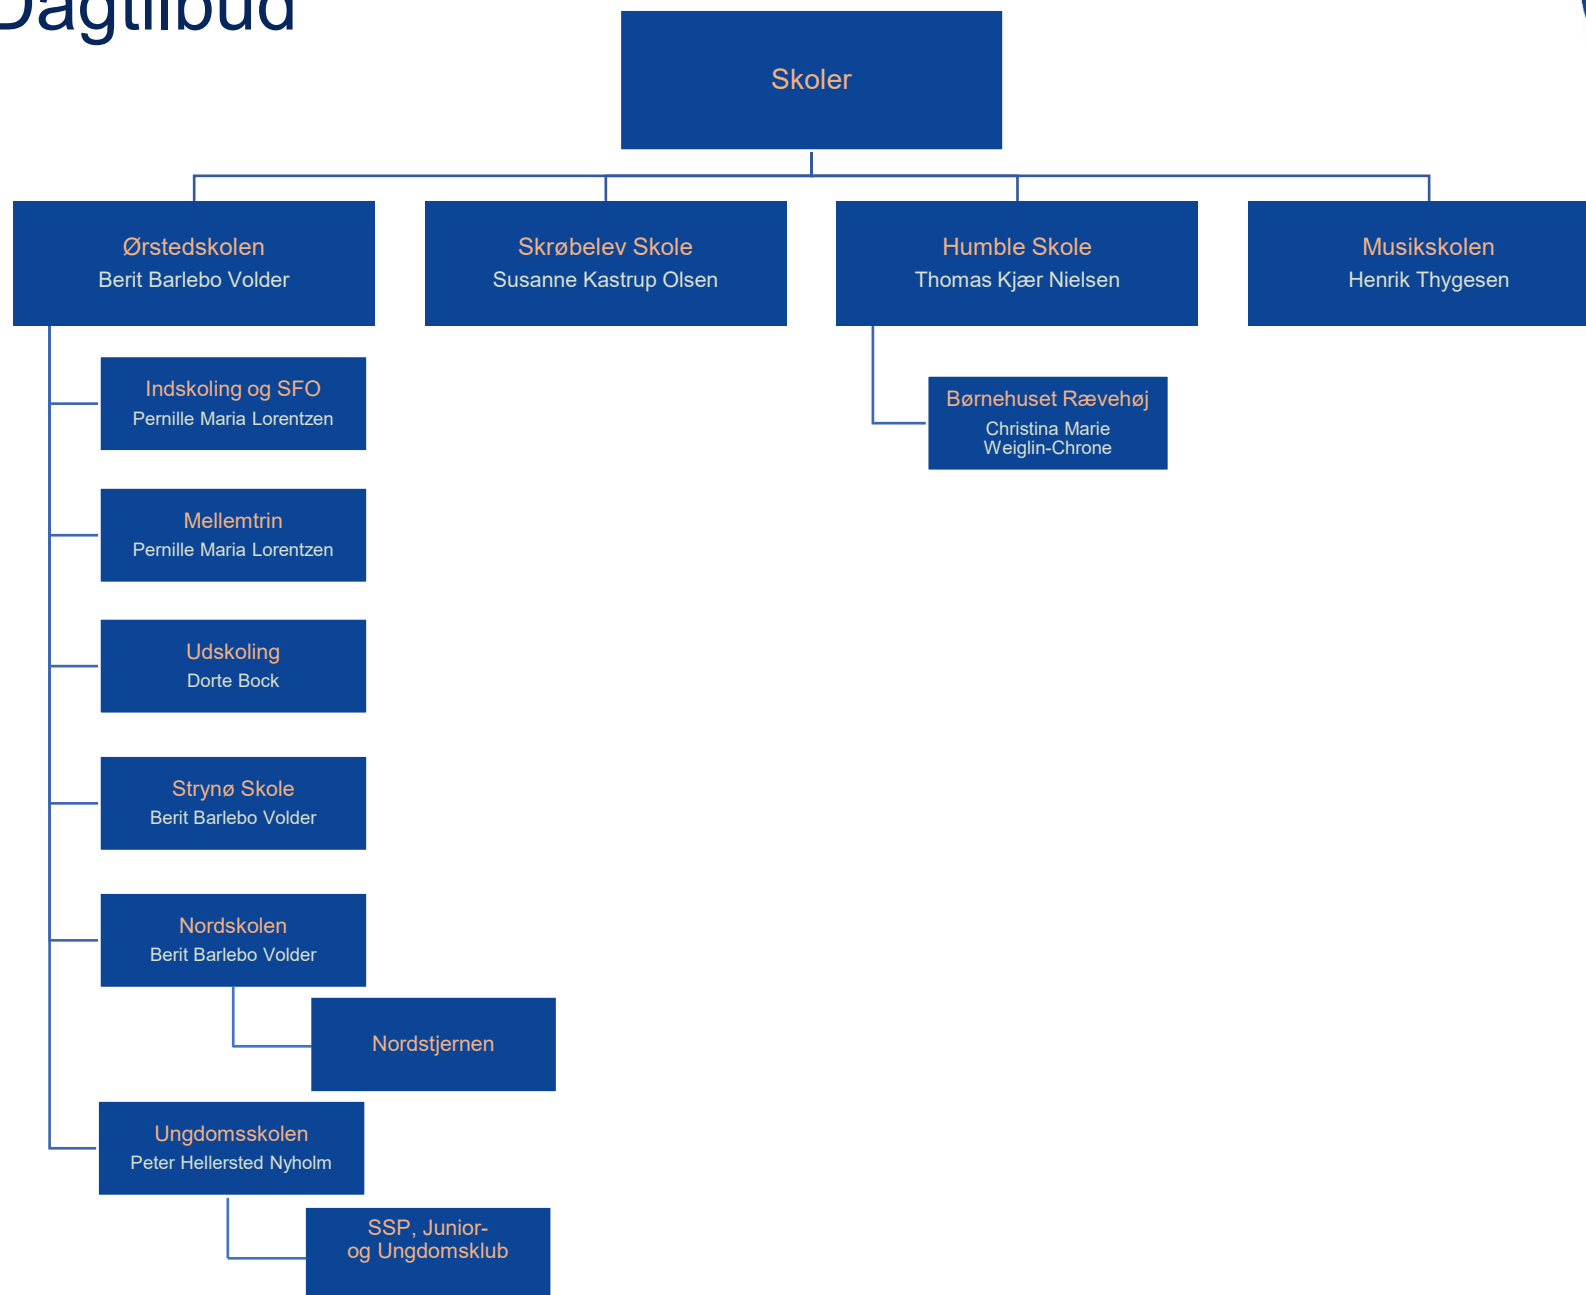

Hierarkisk struktur

Borger, Social og Arbejdsmarked

Ældre og Sundhed

Skole og Dagtilbud

Skole og Dagtilbud

LANGELAND
KOMMUNE

Erhverv, Kultur og Turisme

Teknik og Miljø

Administrativ Stab