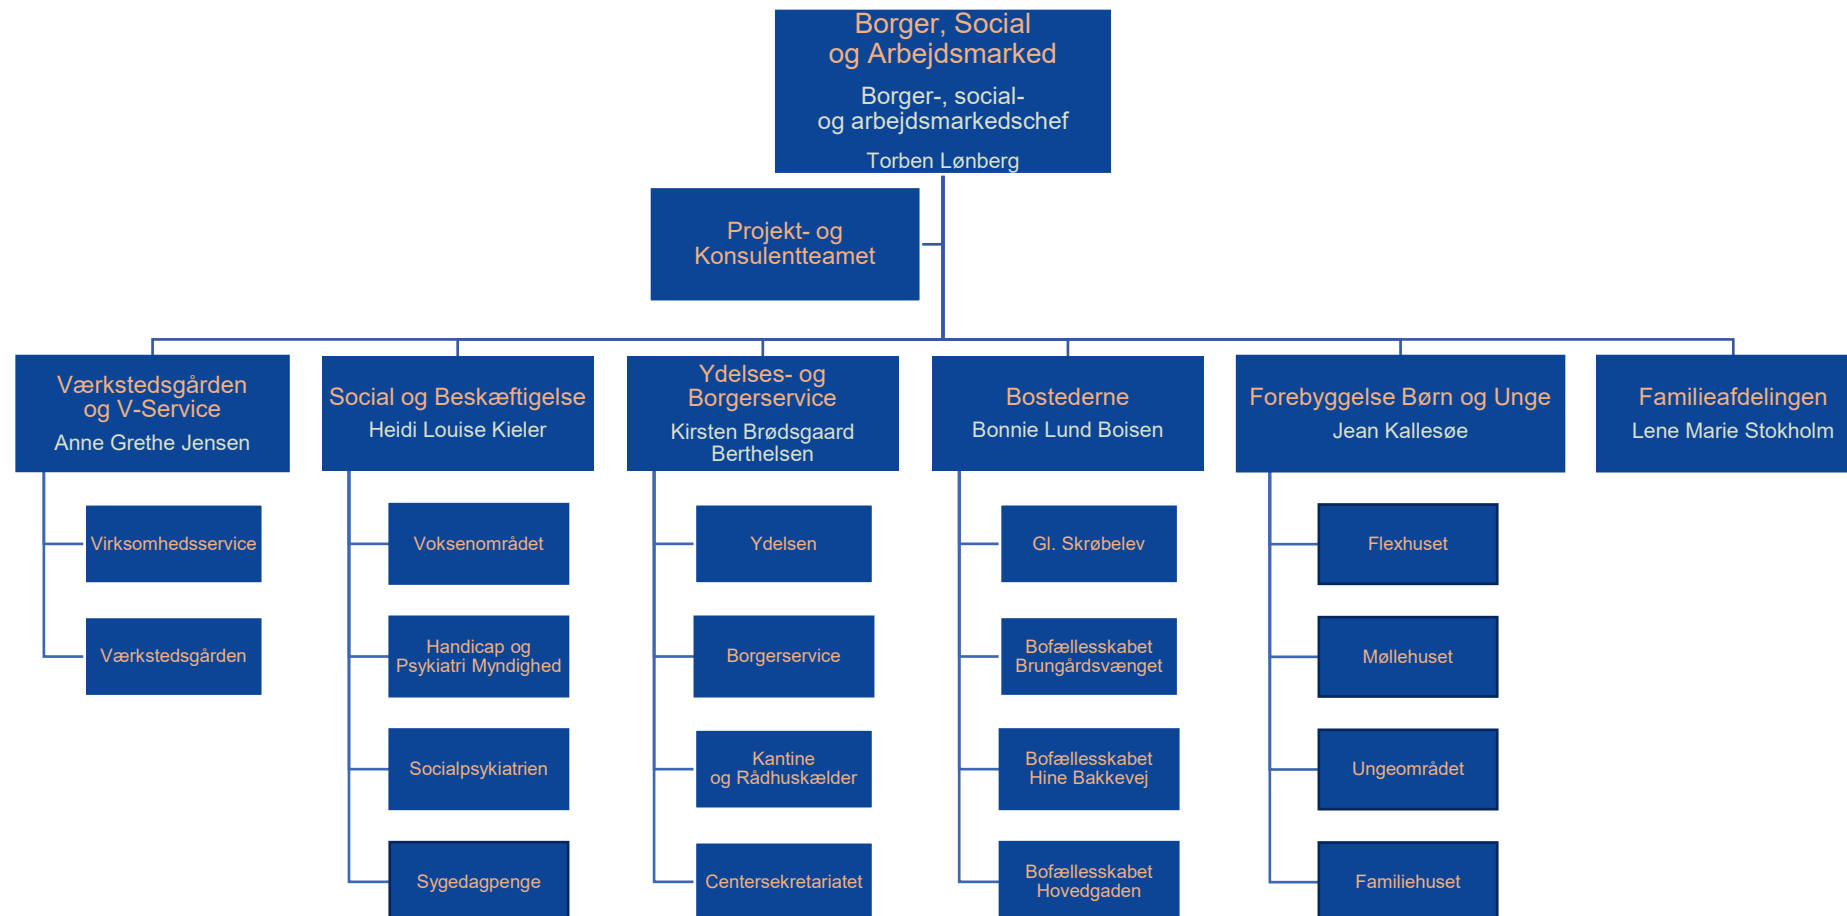

Hierarkisk struktur

Borger, Social og Arbejdsmarked

Ældre og Sundhed

Skole og Dagtilbud

Skole og Dagtilbud

LANGELAND
KOMMUNE

Erhverv, Kultur og Turisme

Teknik og Miljø

Administrativ Stab