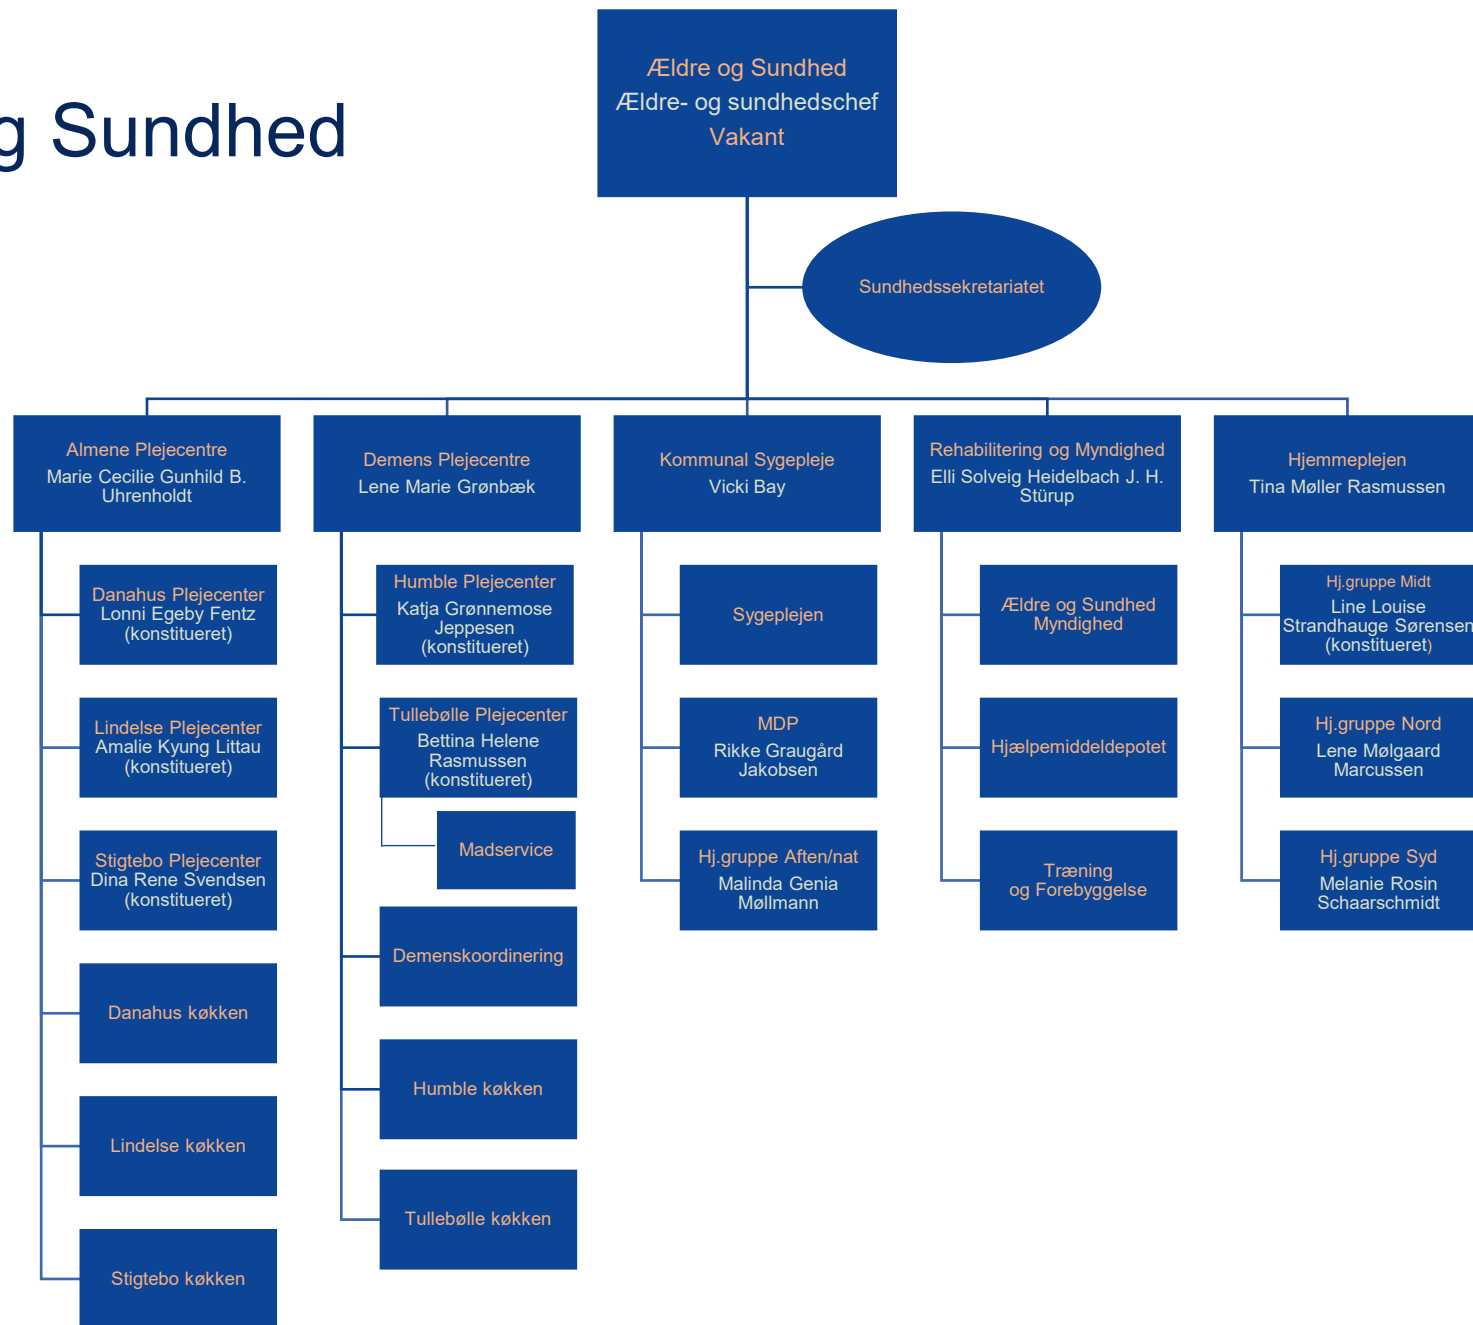

Hierarkisk struktur

Borger, Social og Arbejdsmarked

Ældre og Sundhed

Skole og Dagtilbud

Skole og Dagtilbud

LANGELAND
KOMMUNE

Erhverv, Kultur og Turisme

Teknik og Miljø

Administrativ Stab