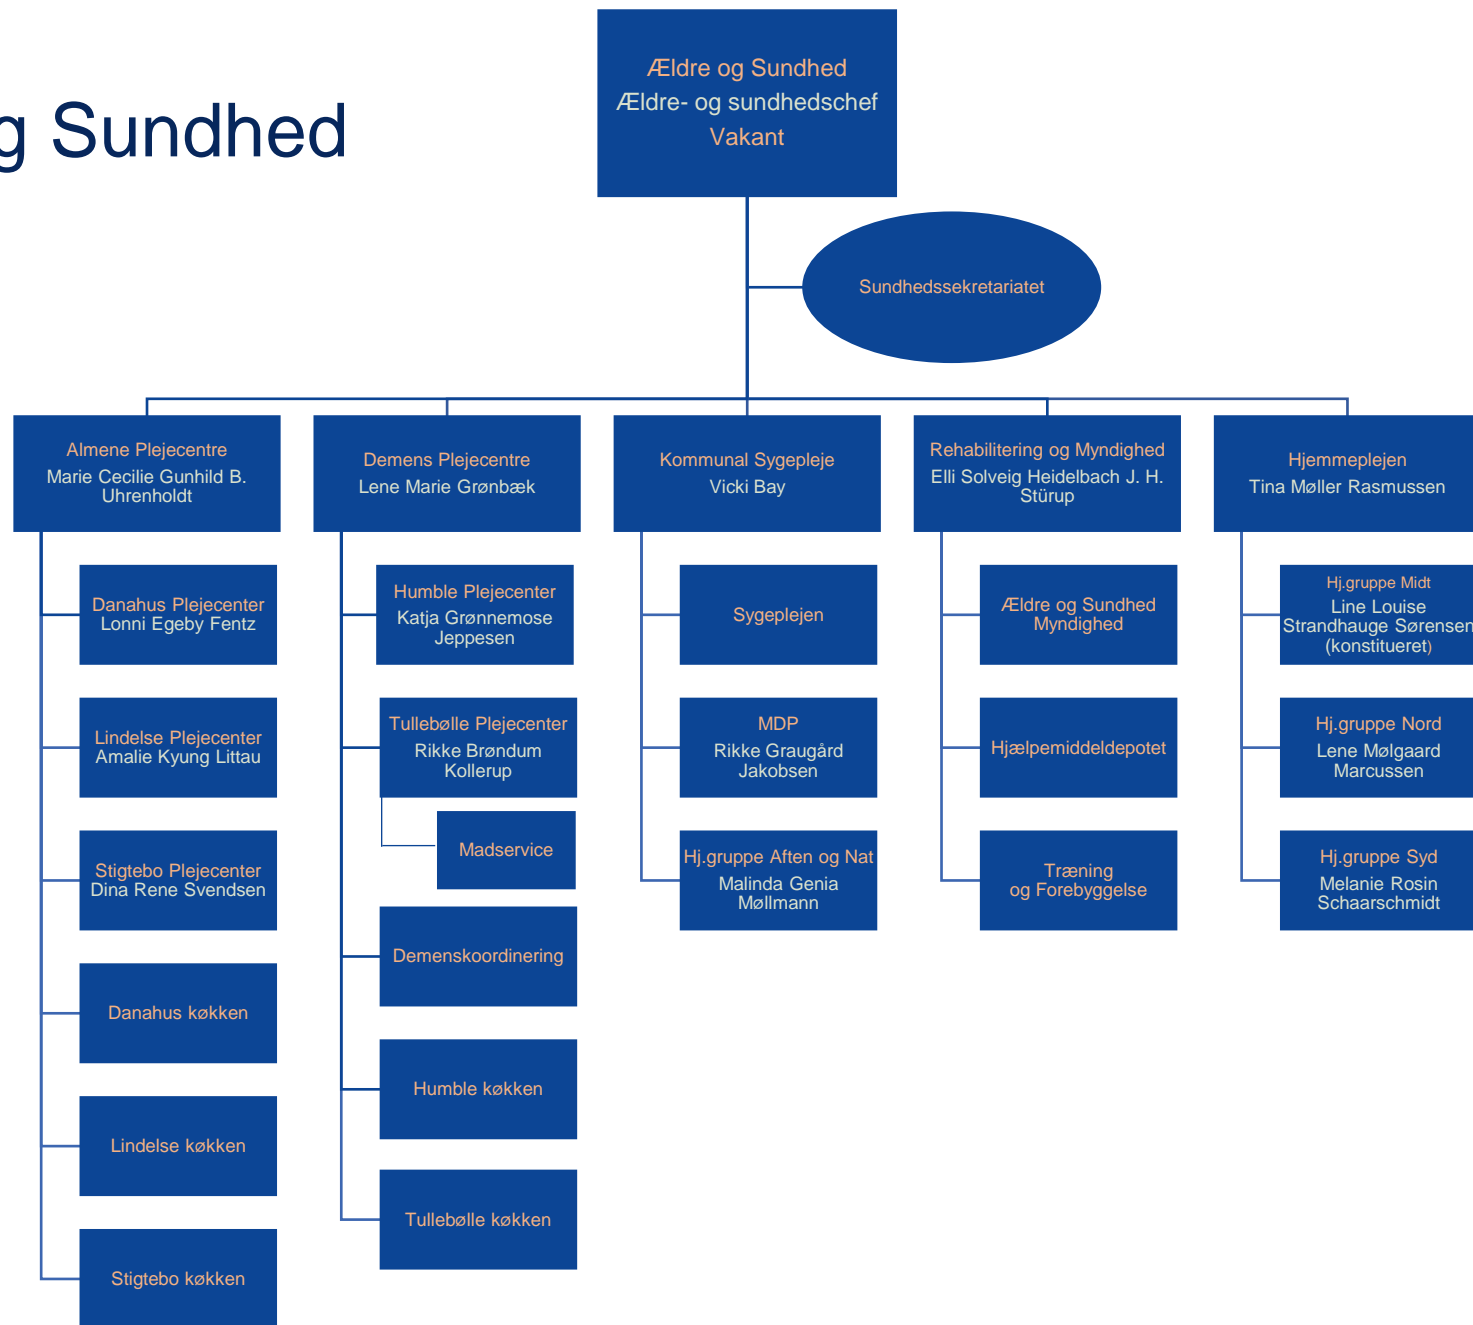

Hierarkisk struktur

Borger, Social og Arbejdsmarked

Ældre og Sundhed

Skole og Dagtilbud

Skole og Dagtilbud

LANGELAND
KOMMUNE

Erhverv, Kultur og Turisme

Teknik og Miljø

Administrativ Stab