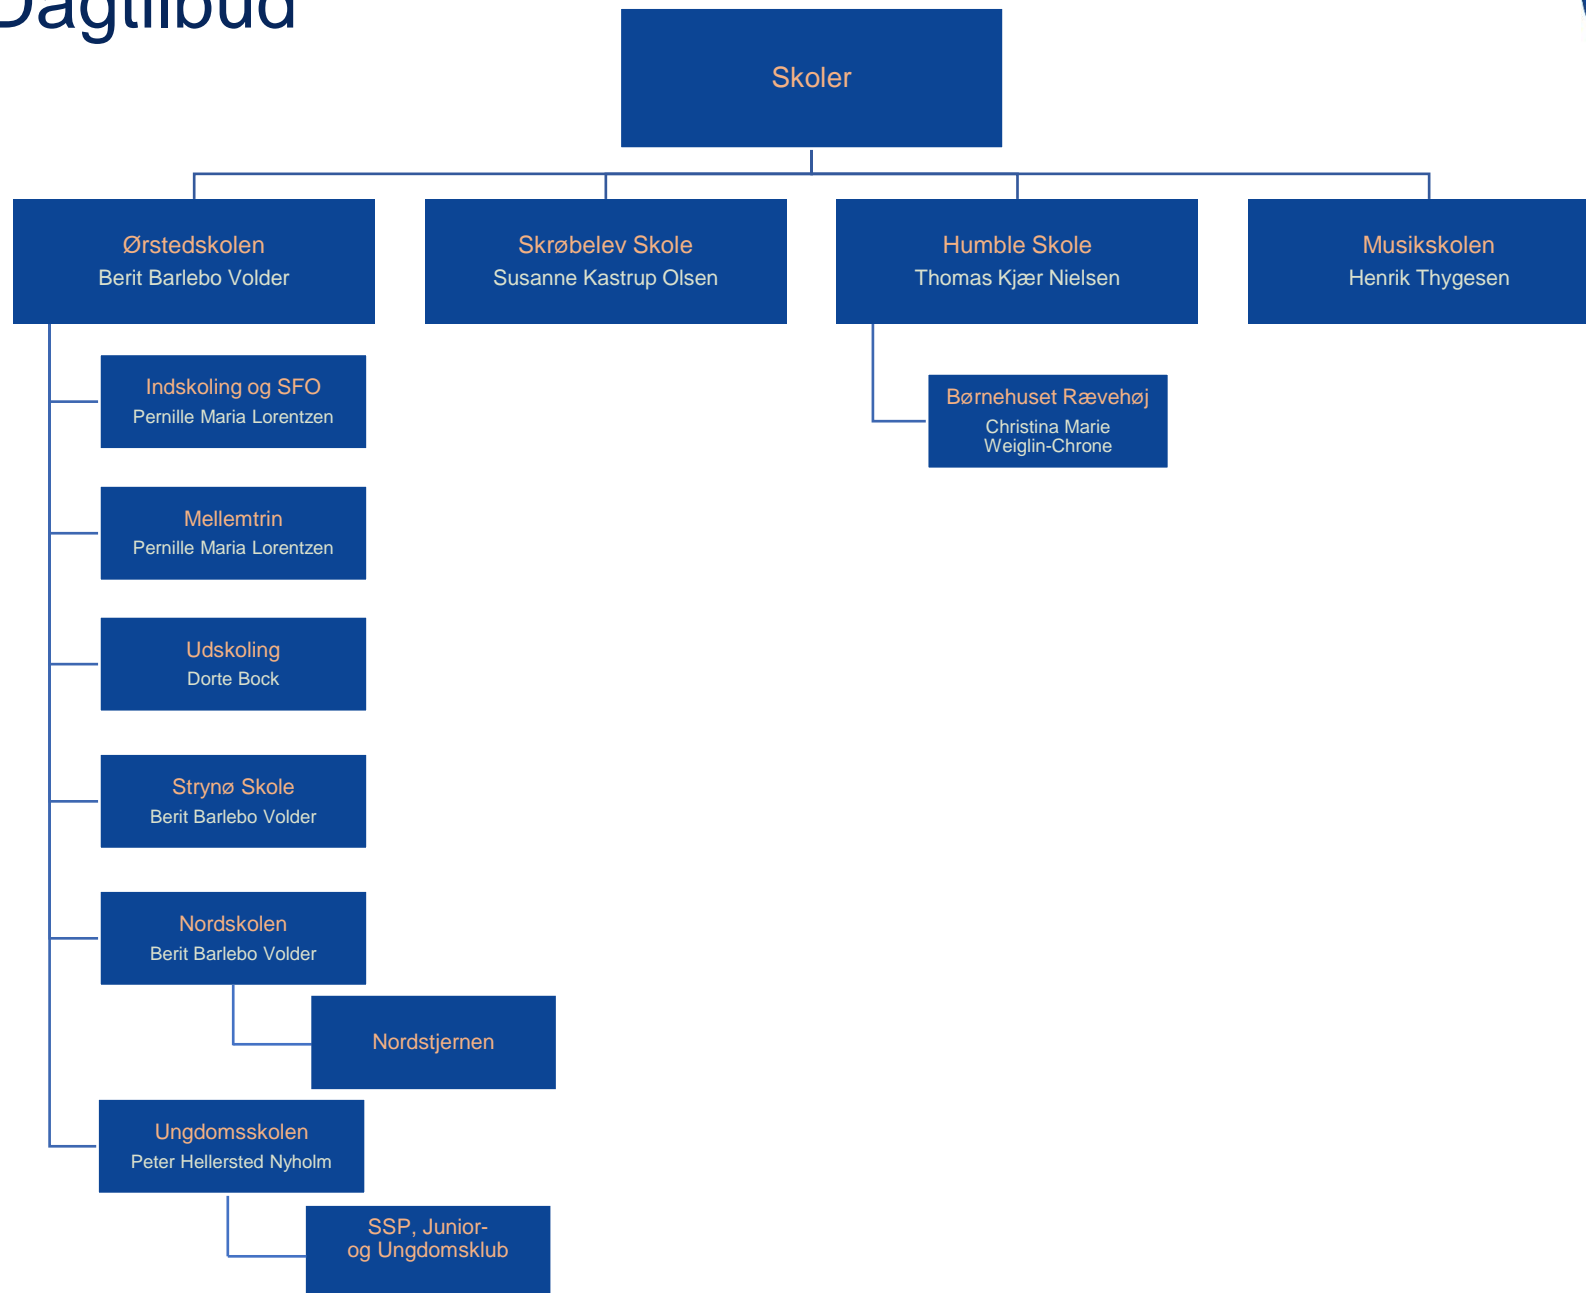

Hierarkisk struktur

Borger, Social og Arbejdsmarked

Ældre og Sundhed

Skole og Dagtilbud

Skole og Dagtilbud

LANGELAND
KOMMUNE

Erhverv, Kultur og Turisme

Teknik og Miljø

Administrativ Stab