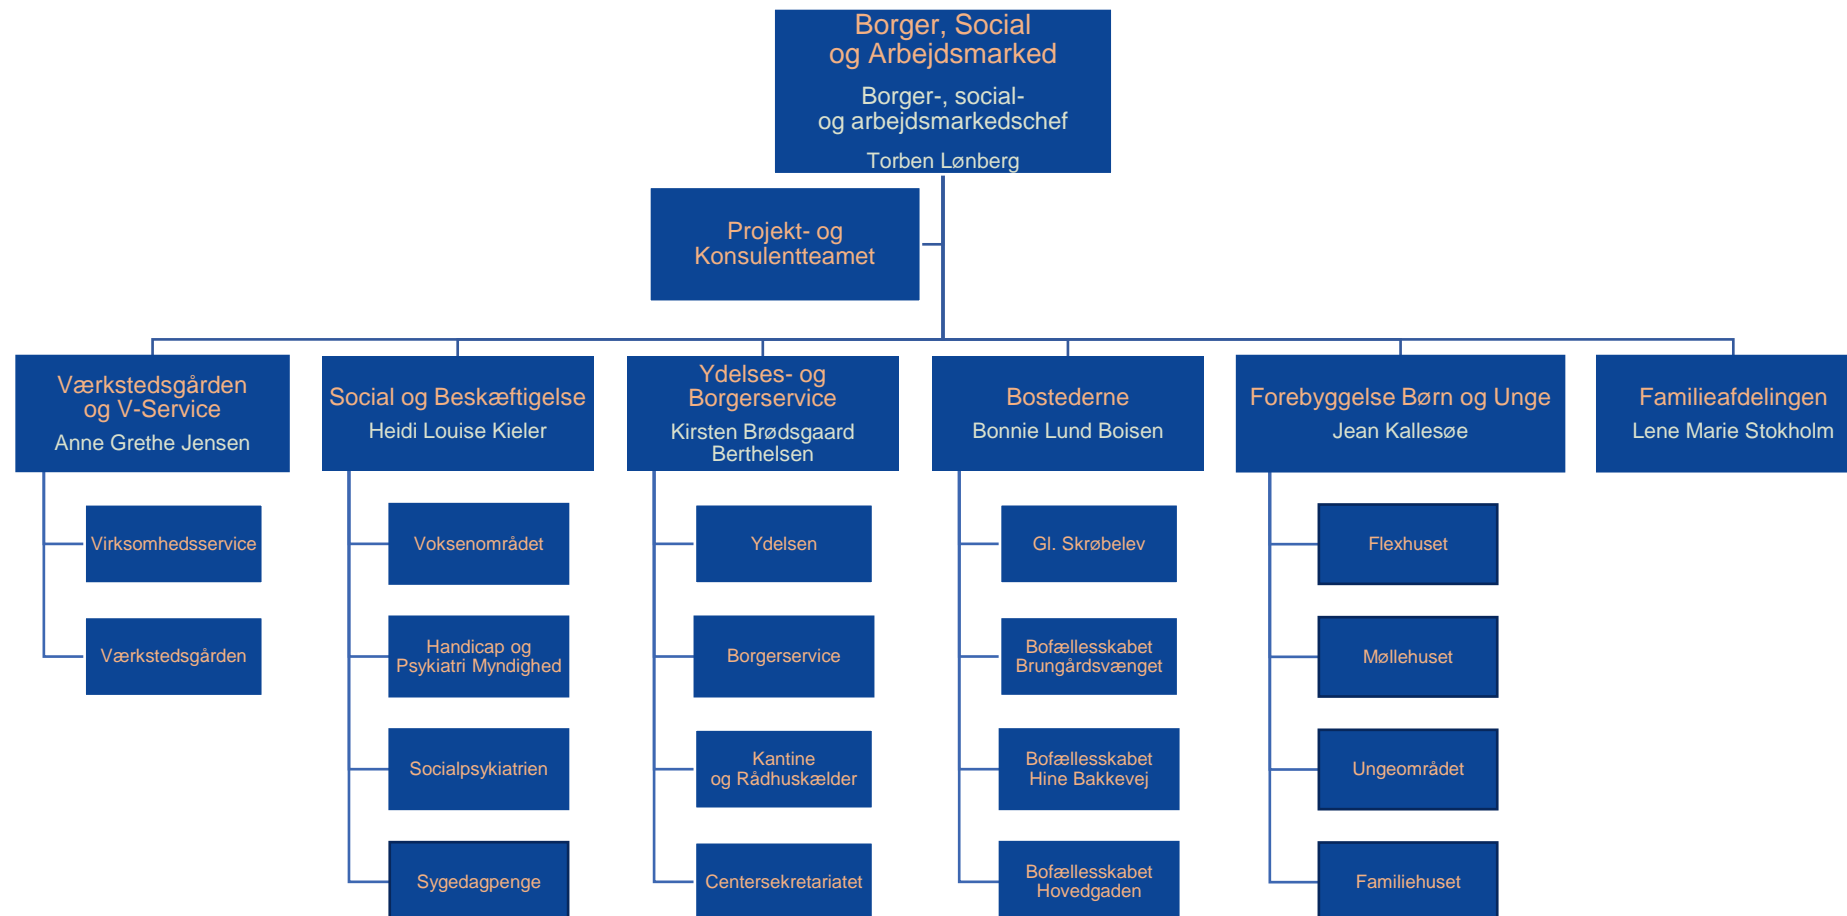

Hierarkisk struktur

Borger, Social og Arbejdsmarked

Ældre og Sundhed

Skole og Dagtilbud

Skole og Dagtilbud

LANGELAND
KOMMUNE

Erhverv, Kultur og Turisme

Teknik og Miljø

Administrativ Stab