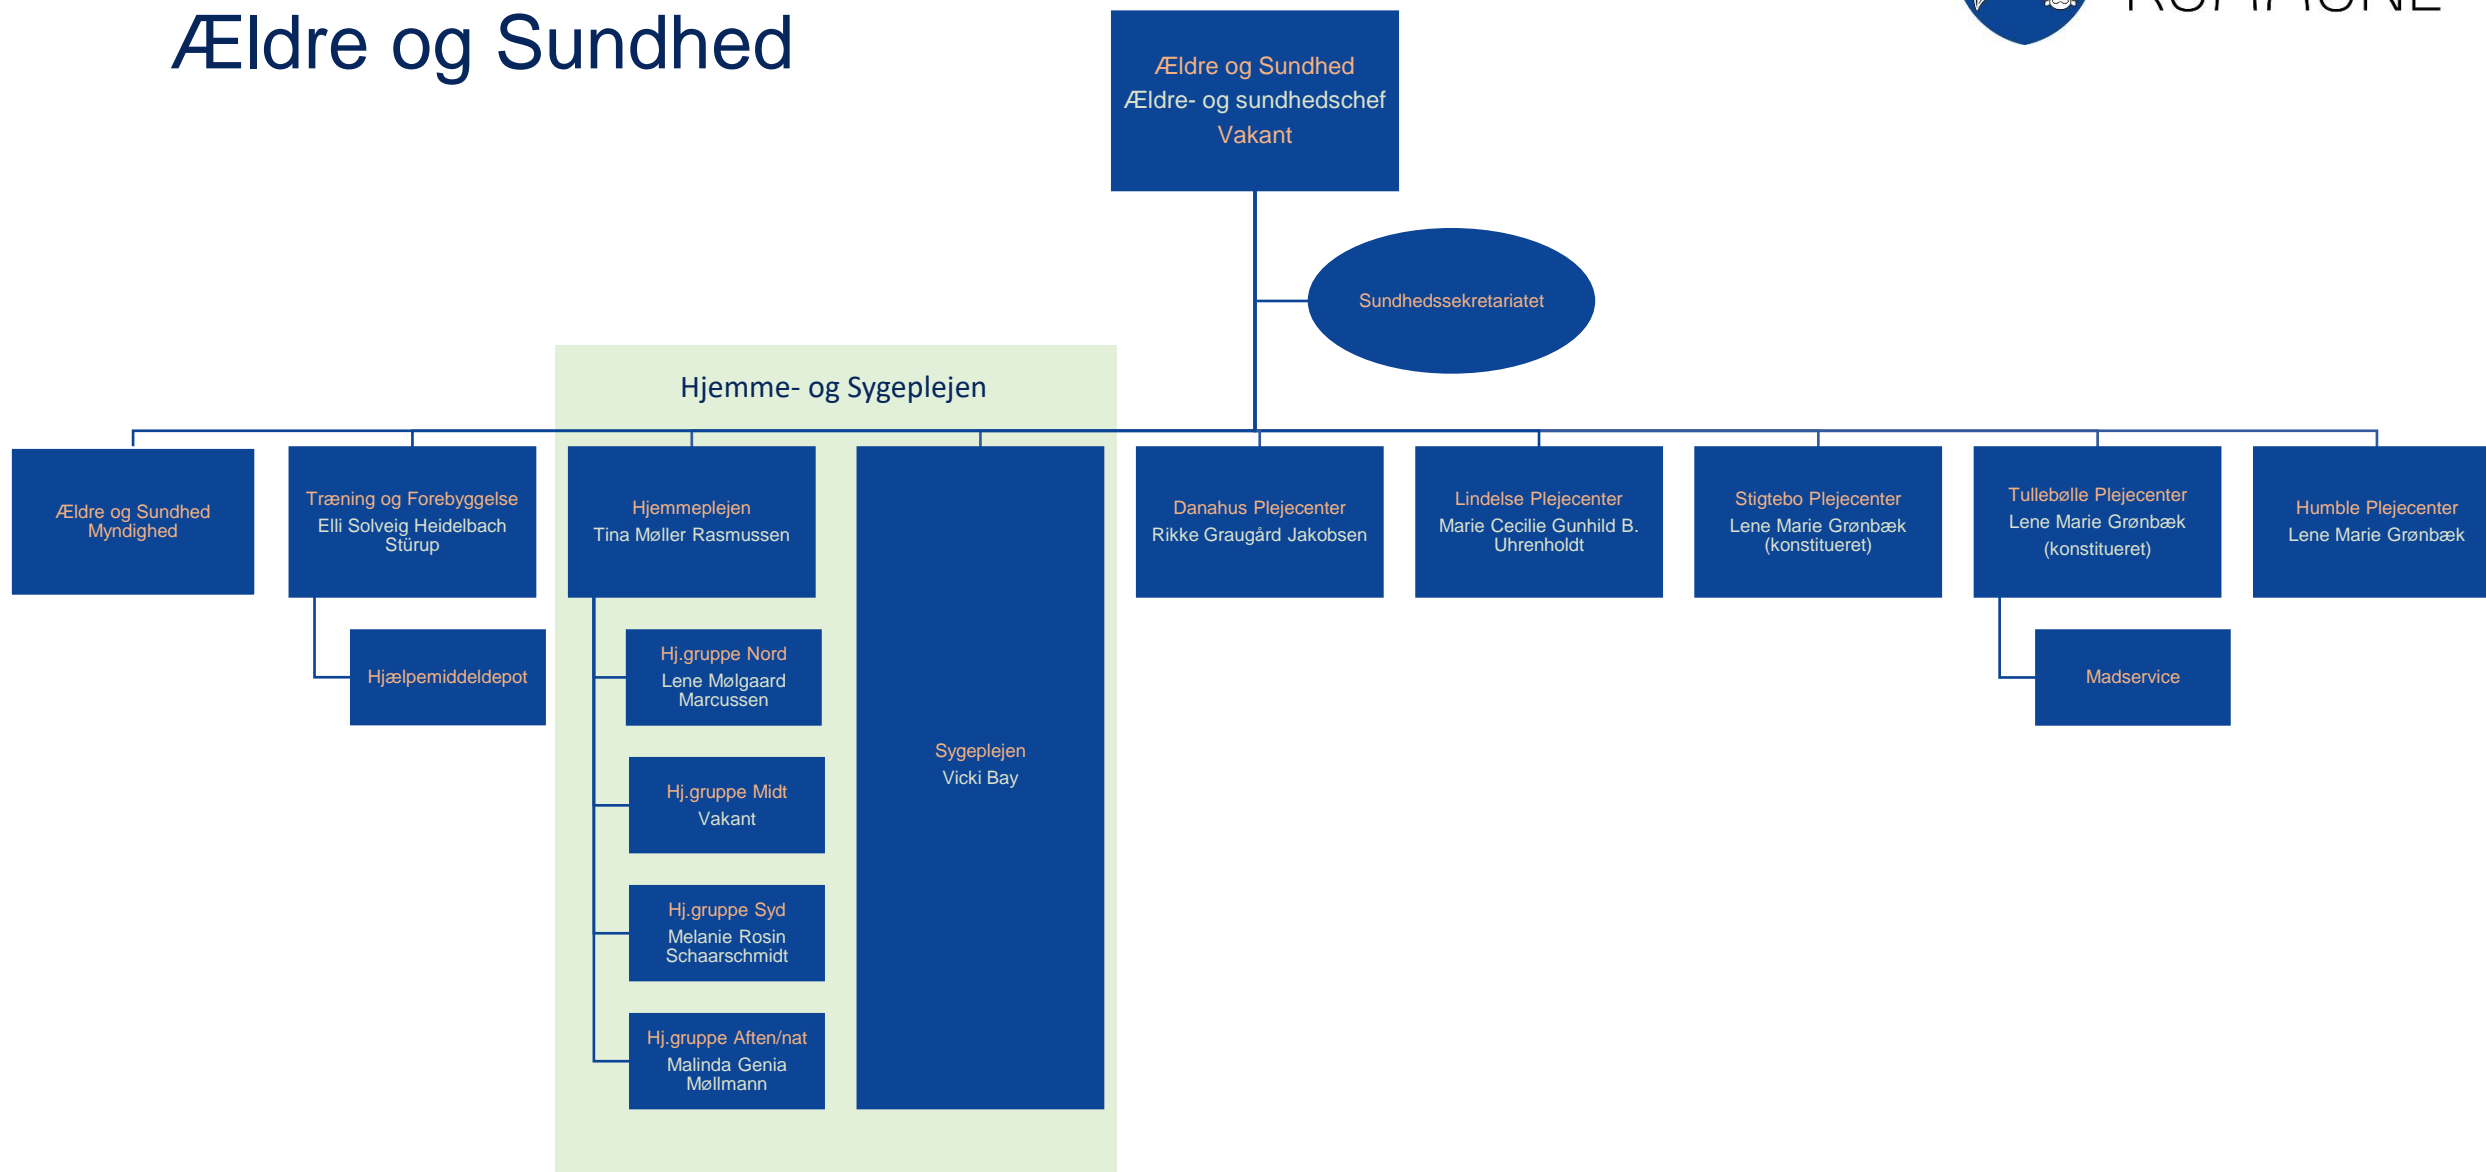

Hierarkisk struktur

Borger, Social og Arbejdsmarked

Ældre og Sundhed

Skole og Dagtilbud

Skole og Dagtilbud

LANGELAND
KOMMUNE

Erhverv, Kultur og Turisme

Teknik og Miljø

Administrativ Stab