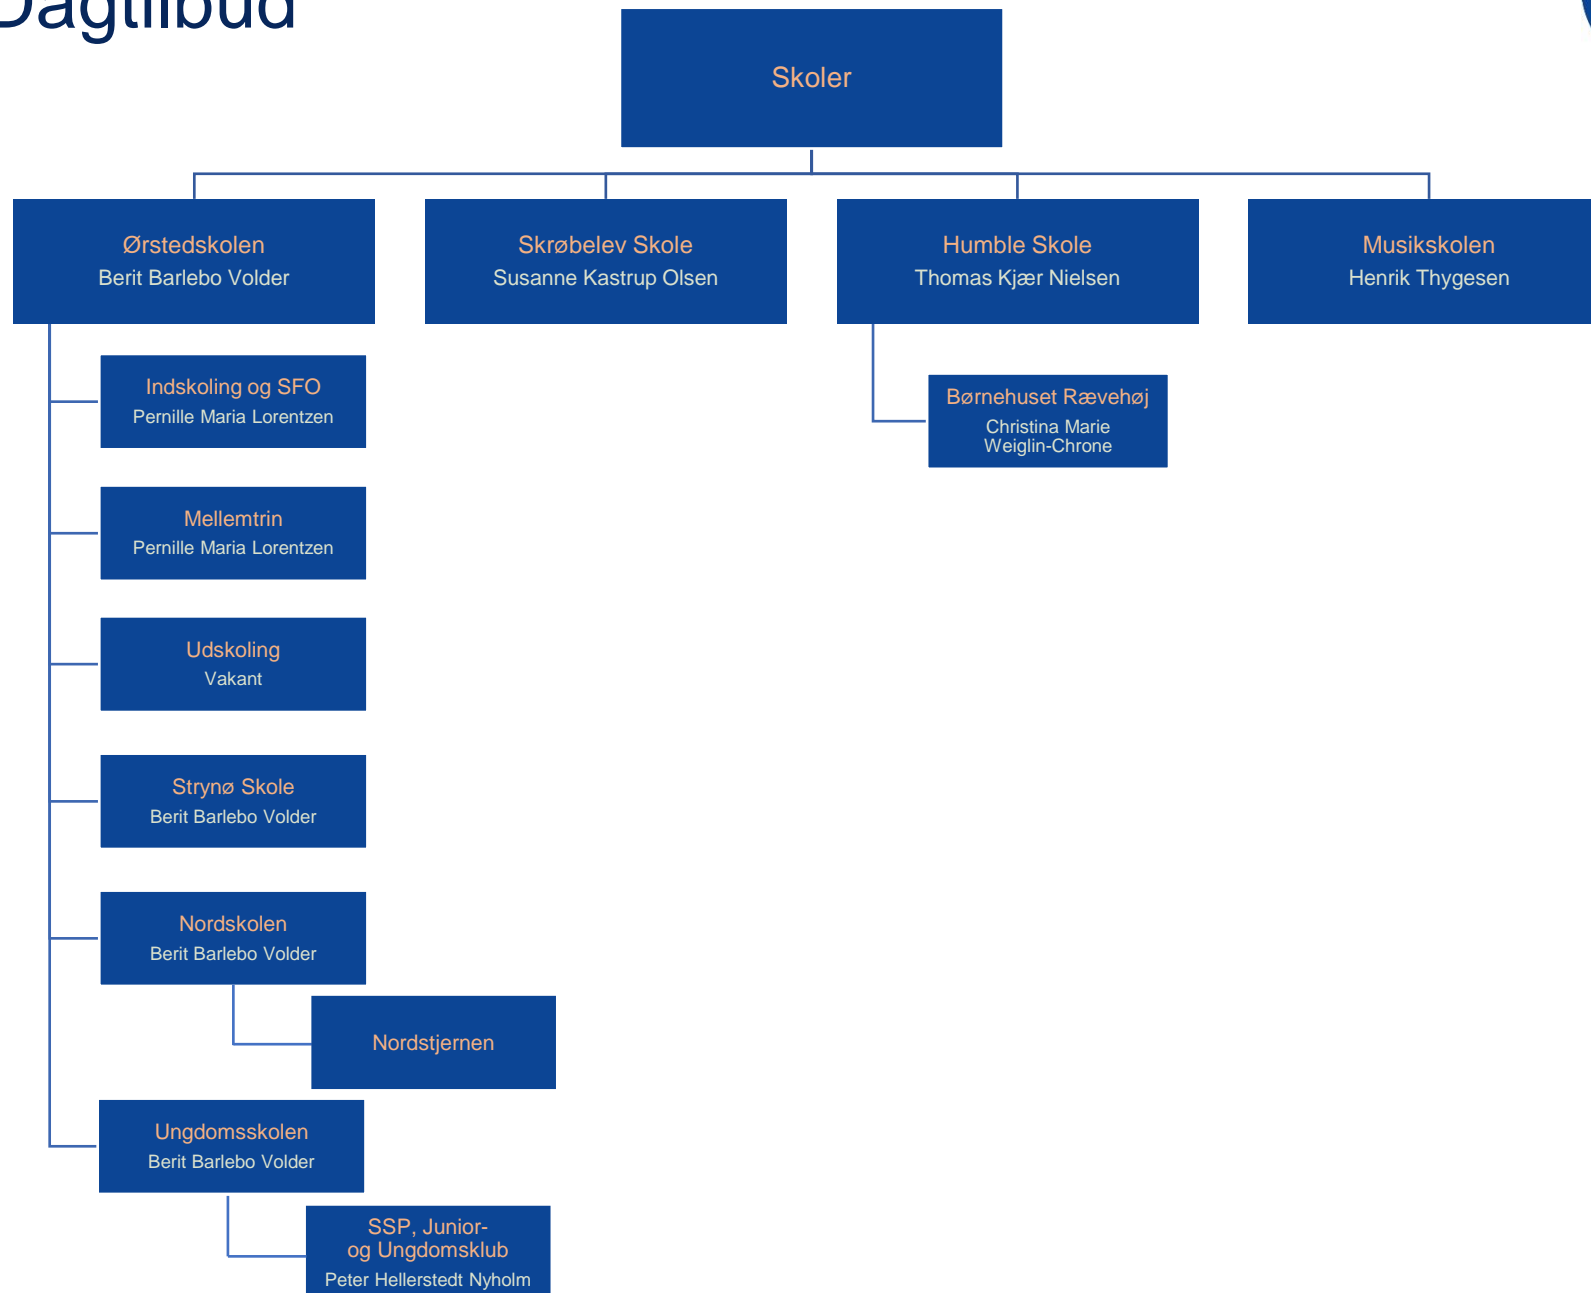

Hierarkisk struktur

Borger, Social og Arbejdsmarked

Ældre og Sundhed

Skole og Dagtilbud

Skole og Dagtilbud

LANGELAND
KOMMUNE

Erhverv, Kultur og Turisme

Teknik og Miljø

Administrativ Stab