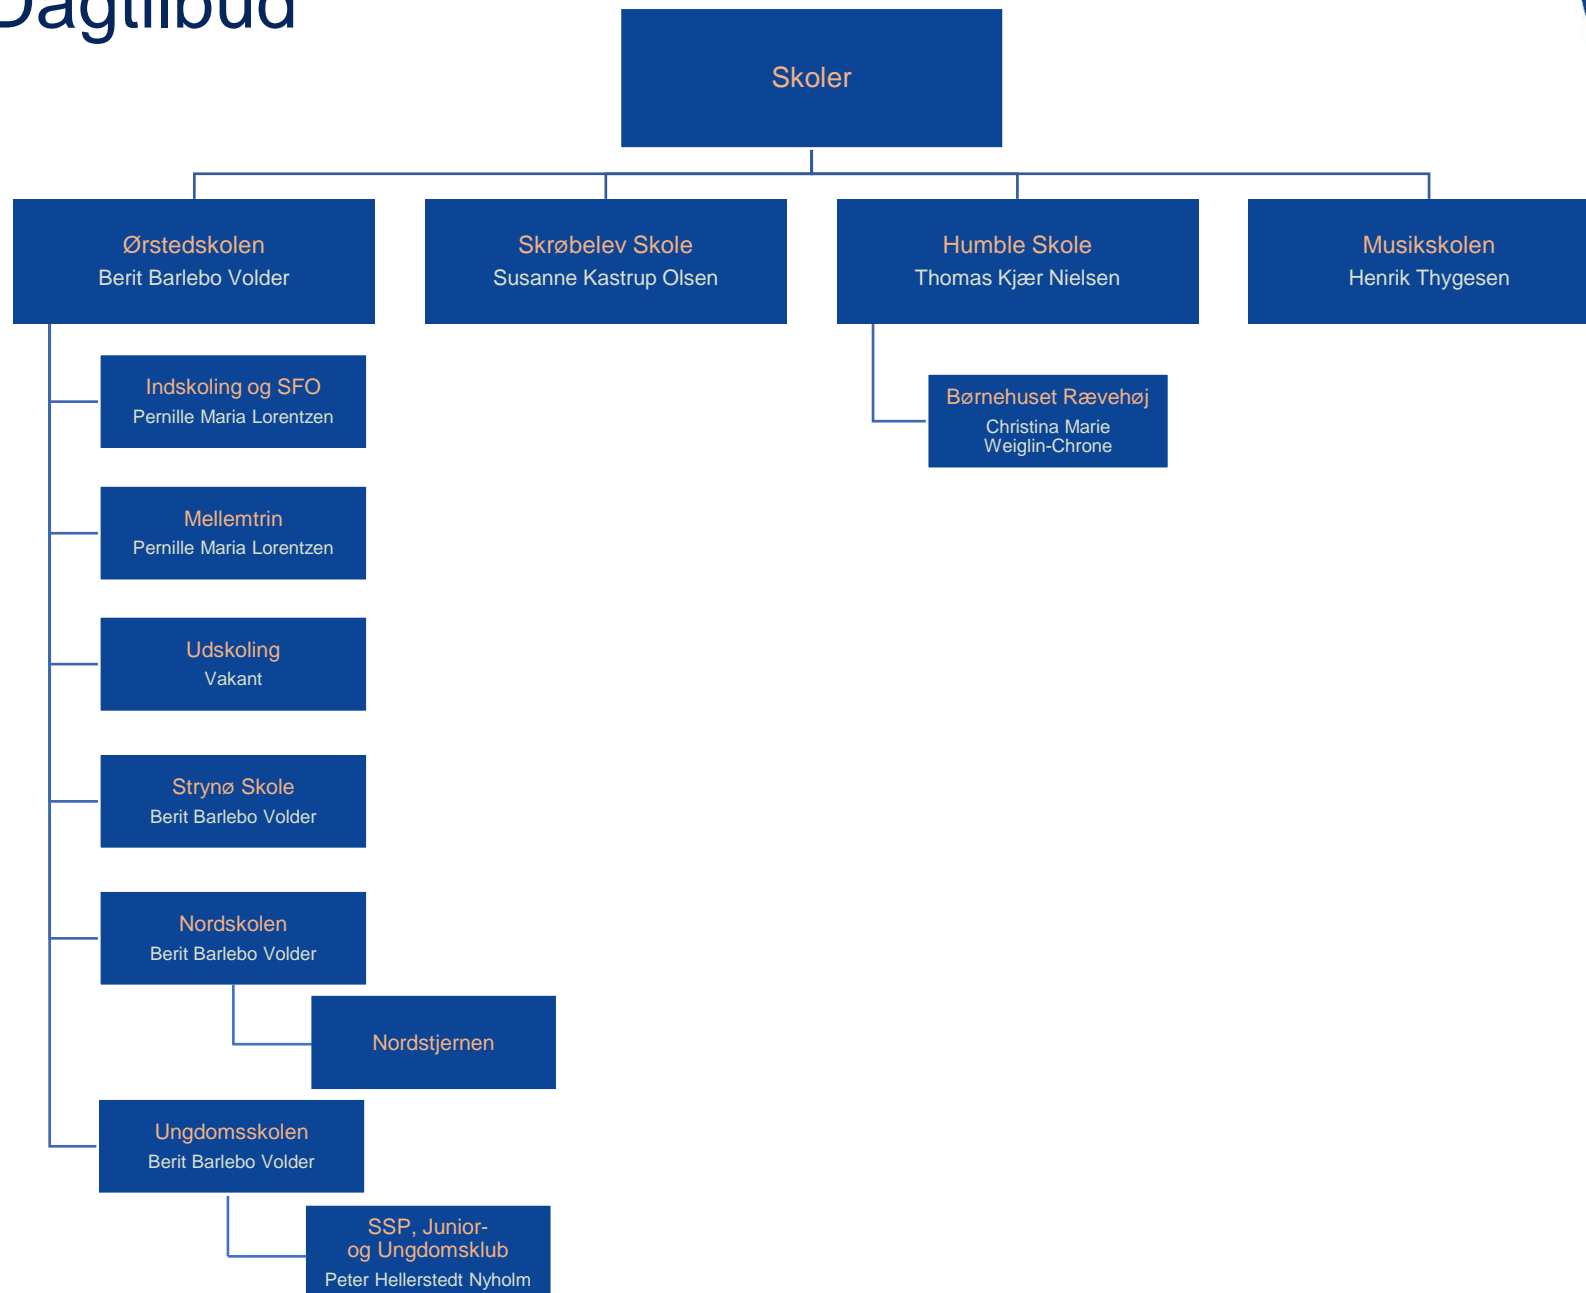

Hierarkisk struktur

Borger, Social og Arbejdsmarked

Ældre og Sundhed

Skole og Dagtilbud

Skole og Dagtilbud

LANGELAND
KOMMUNE

Erhverv, Kultur og Turisme

Teknik og Miljø

Administrativ Stab