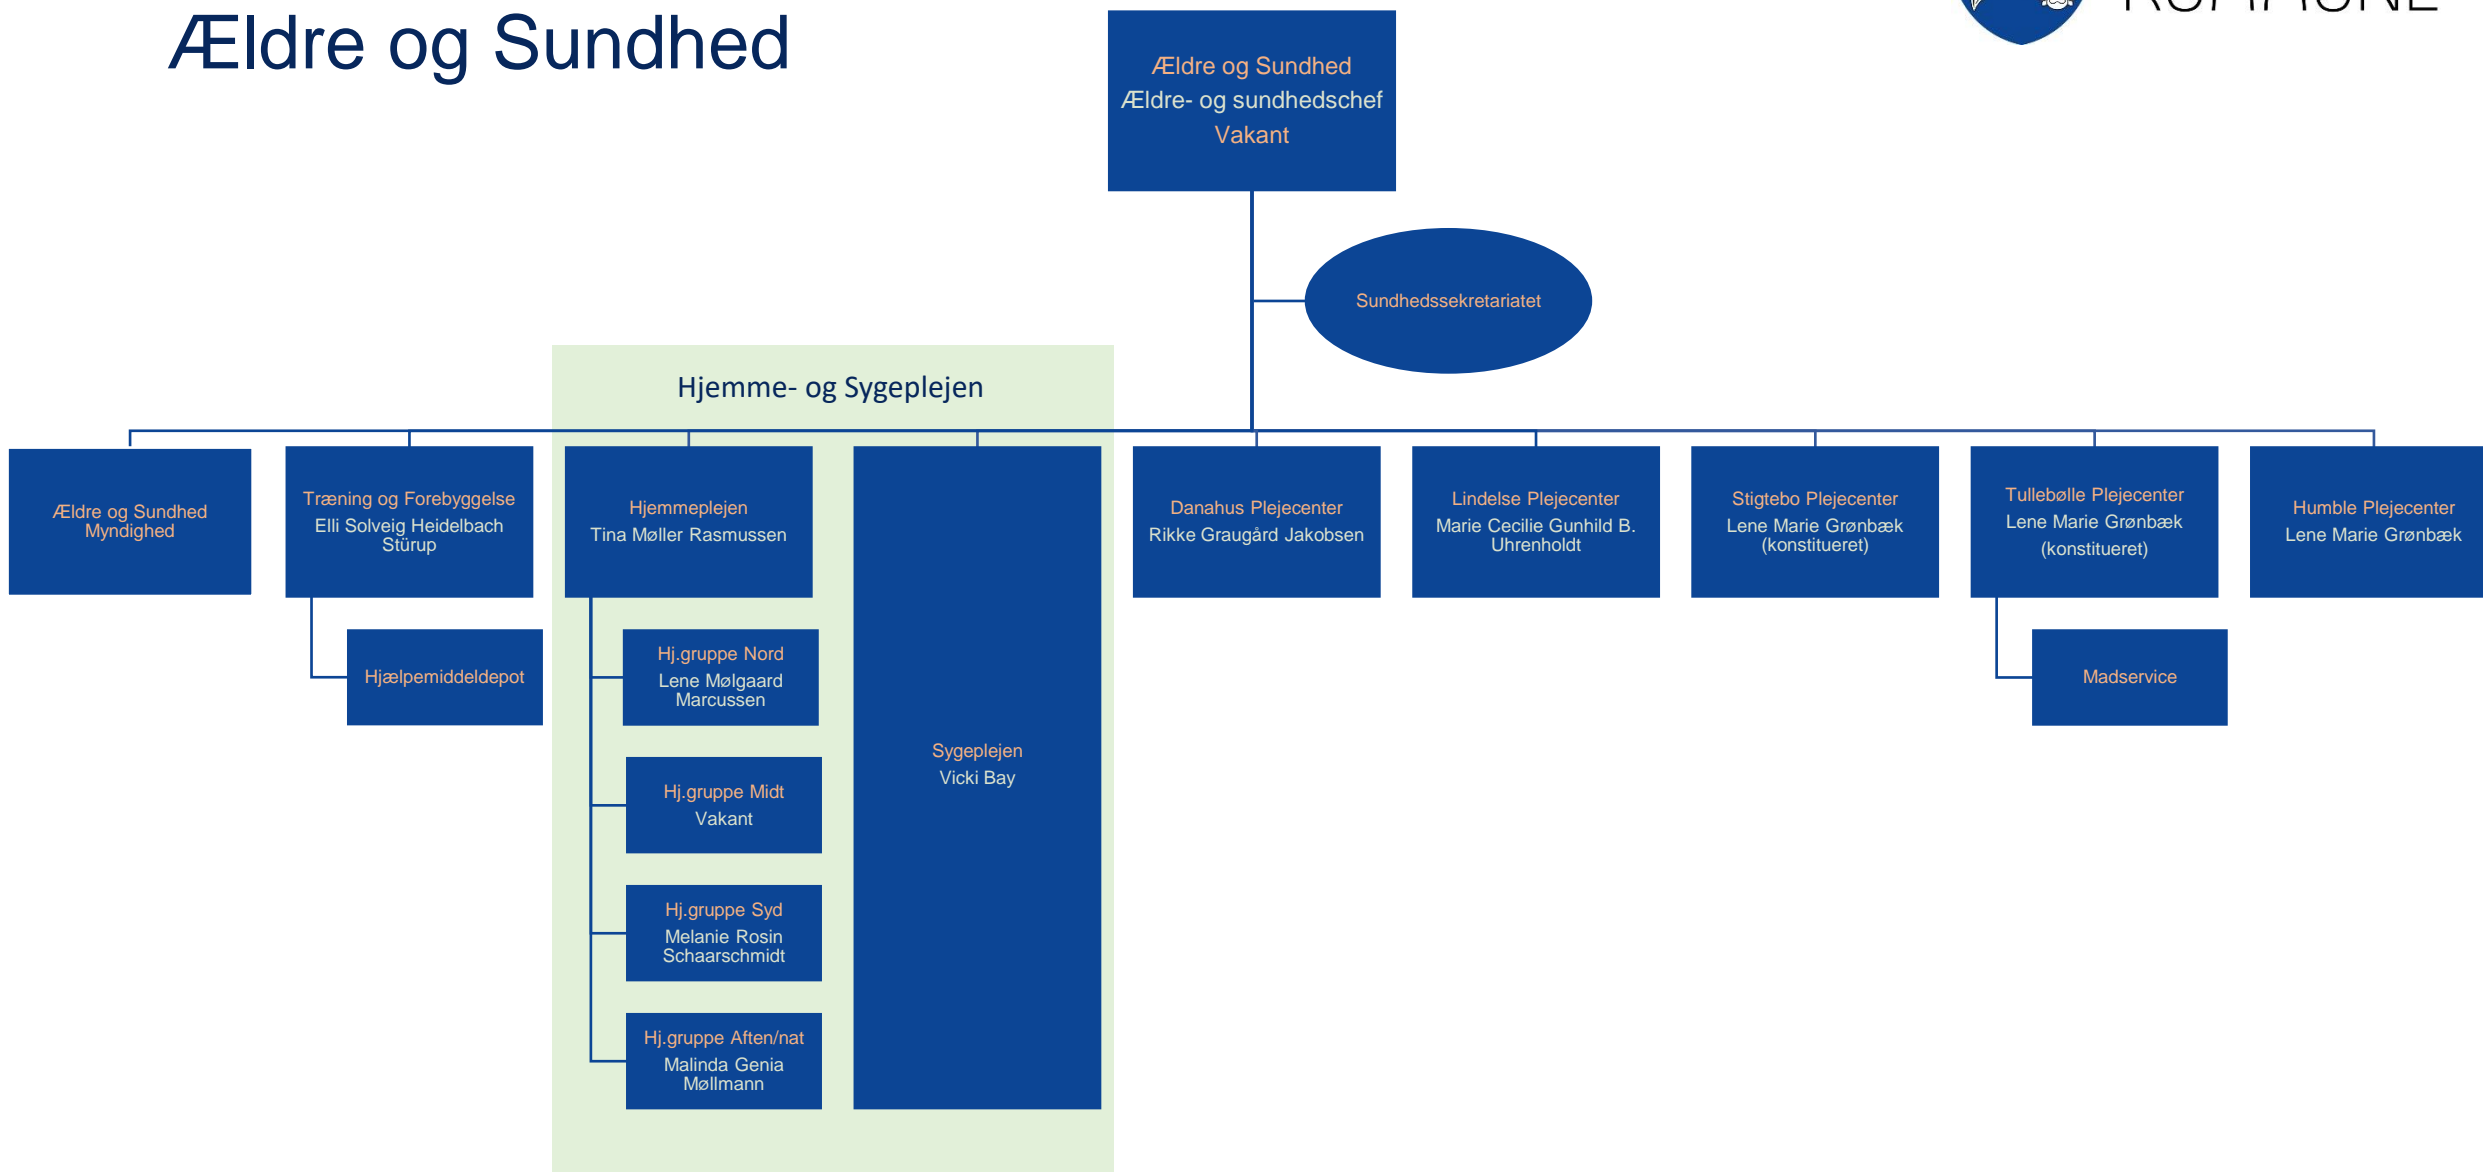

Hierarkisk struktur

Borger, Social og Arbejdsmarked

Ældre og Sundhed

Skole og Dagtilbud

Skole og Dagtilbud

LANGELAND
KOMMUNE

Erhverv, Kultur og Turisme

Teknik og Miljø

Administrativ Stab