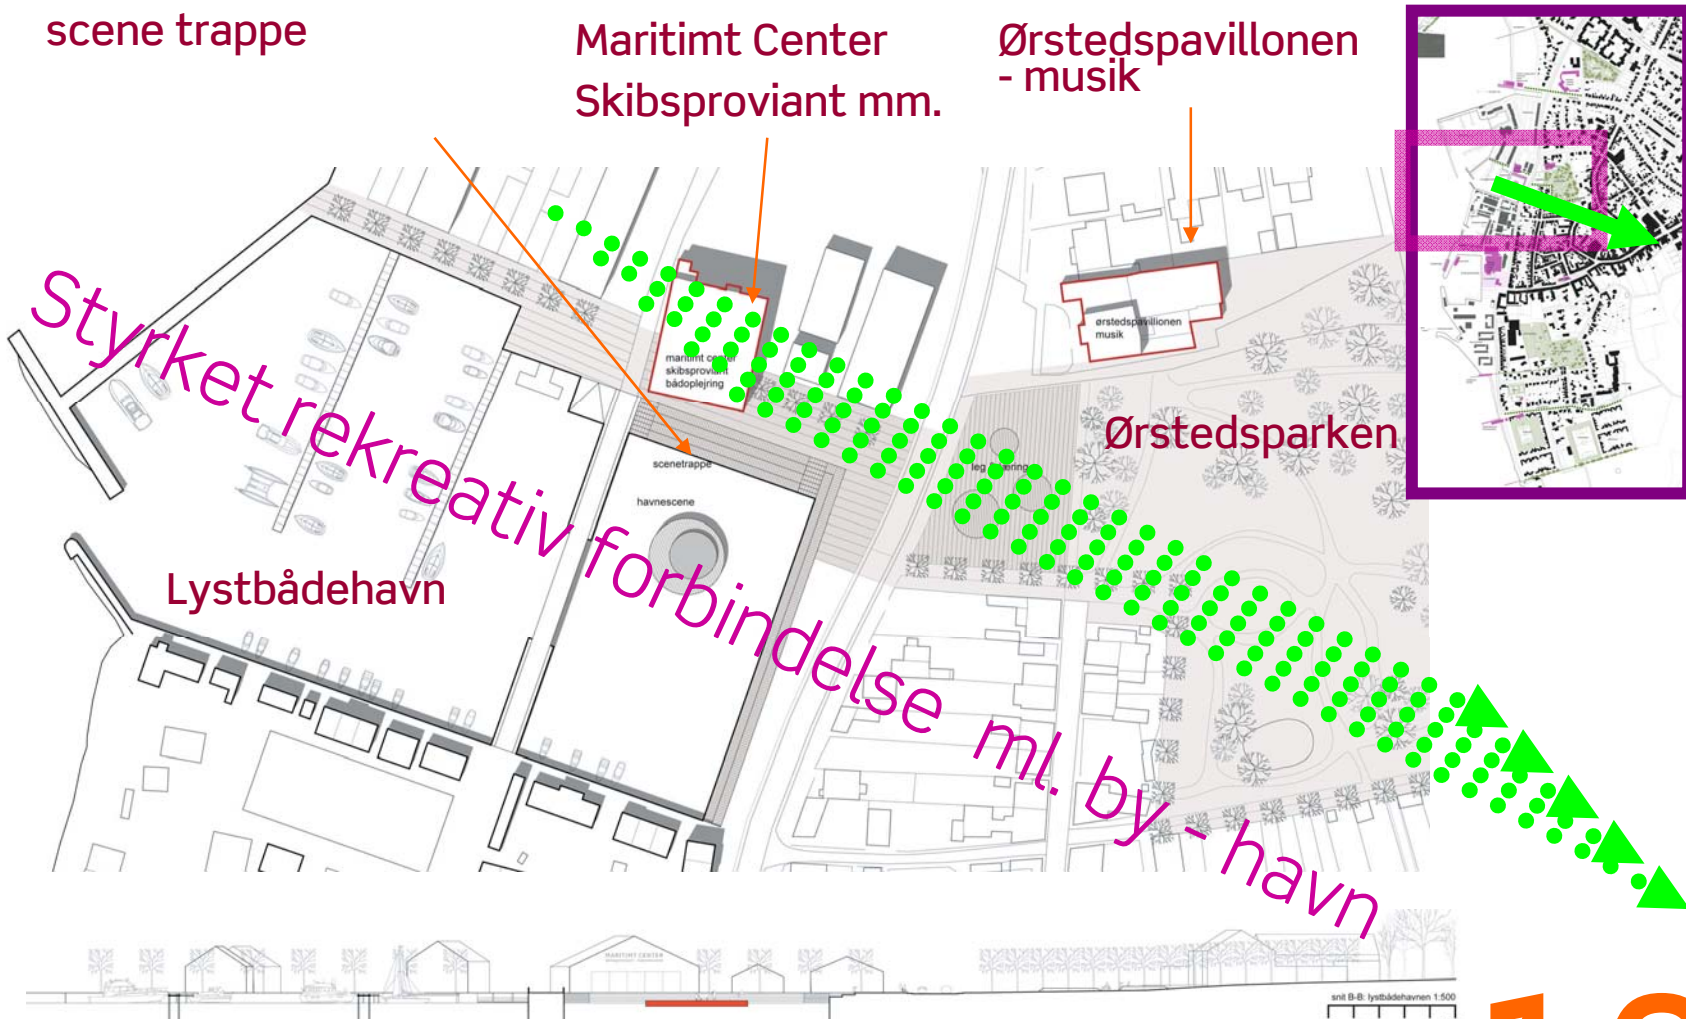

# 10 Nålestik

- 1  Havnepladsen - kobling by og havn
- 2  Kornsiloen - kunsthus mm
- 3  Fiskerskure + det maritime miljø
- 4  Rudkøbing Skole
- 5  Bedding og Værkstedsboliger
- 6  Ørstedspavillonen + udendørs arena / lystbådehavn
- 7  Badeanlæg + sportsforbindelsen
- 8  Tilbagevendende maritime aktiviteter
- 9  "Maritimt Center"
- 10  Den rekreative forbindelse mellem by og havn

Ørstedspavillonen + udendørs arena / lystbådehavn

6

Realdania

Badeanlæg og  
sauna

Klubhus

Boligområde syd

Realdania

Badeanlæg + sportsforbindelsen

7

Realdania

TEMA – Tilbagevendende maritime aktiviteter

8

Nyt bassin med havnescene og scene trappe

Maritimt Center  
Skibsproviant mm.

Ørstedspavillonen  
- musik

TEMA – Maritimt Center

9

Realdania

Nyt bassin med havnescene og scene trappe

Maritimt Center  
Skibsproviant mm.

Ørstedspavillonen  
- musik

Styrket rekreativ forbindelse ml. by - havn

Den rekreative forbindelse mellem by og havn