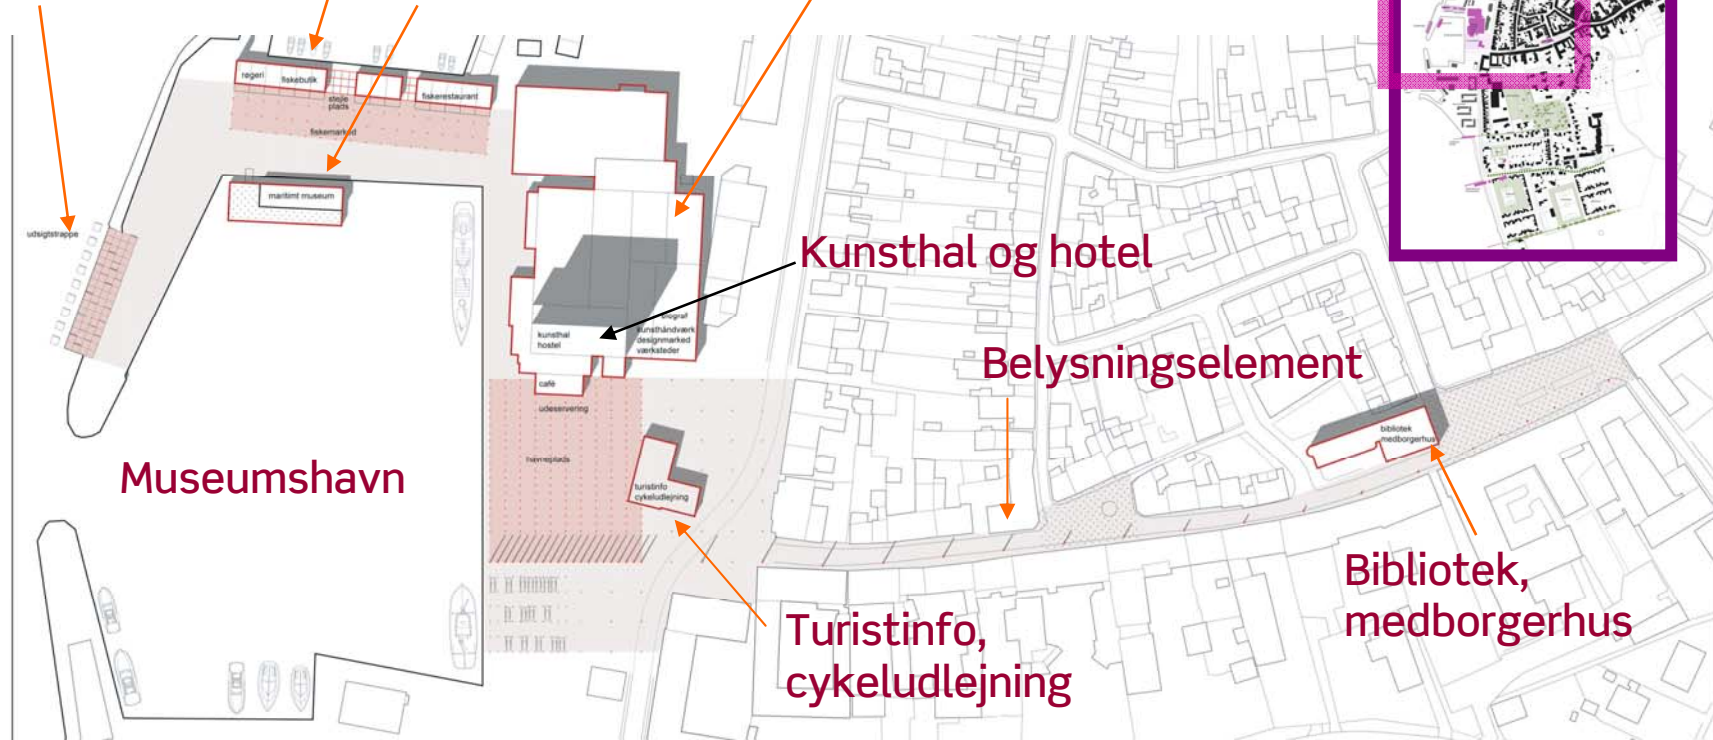

# 10 Nålestik

- 1  Havnepladsen - kobling by og havn
- 2  Kornsiloen - kunsthus mm
- 3  Fiskerskure + det maritime miljø
- 4  Rudkøbing Skole
- 5  Bedding og Værkstedsboliger
- 6  Ørstedspavillonen + udendørs arena / lystbådehavn
- 7  Badeanlæg + sportsforbindelsen
- 8  Tilbagevendende maritime aktiviteter
- 9  "Maritimt Center"
- 10  Den rekreative forbindelse mellem by og havn

Fiskerskure med fiskebutik, røgeri, fiskerestaurant. Fiskemarked og stejleplads

Udsigtstrappe

Museumsbåd

Biograf, værksteder, kunsthåndværk mm.

Realdania

Havnepladsen - kobling by og havn

1

Fiskerskure med fiskebutik, røgeri, fiskerestaurant. Fiskemarked og stejleplads