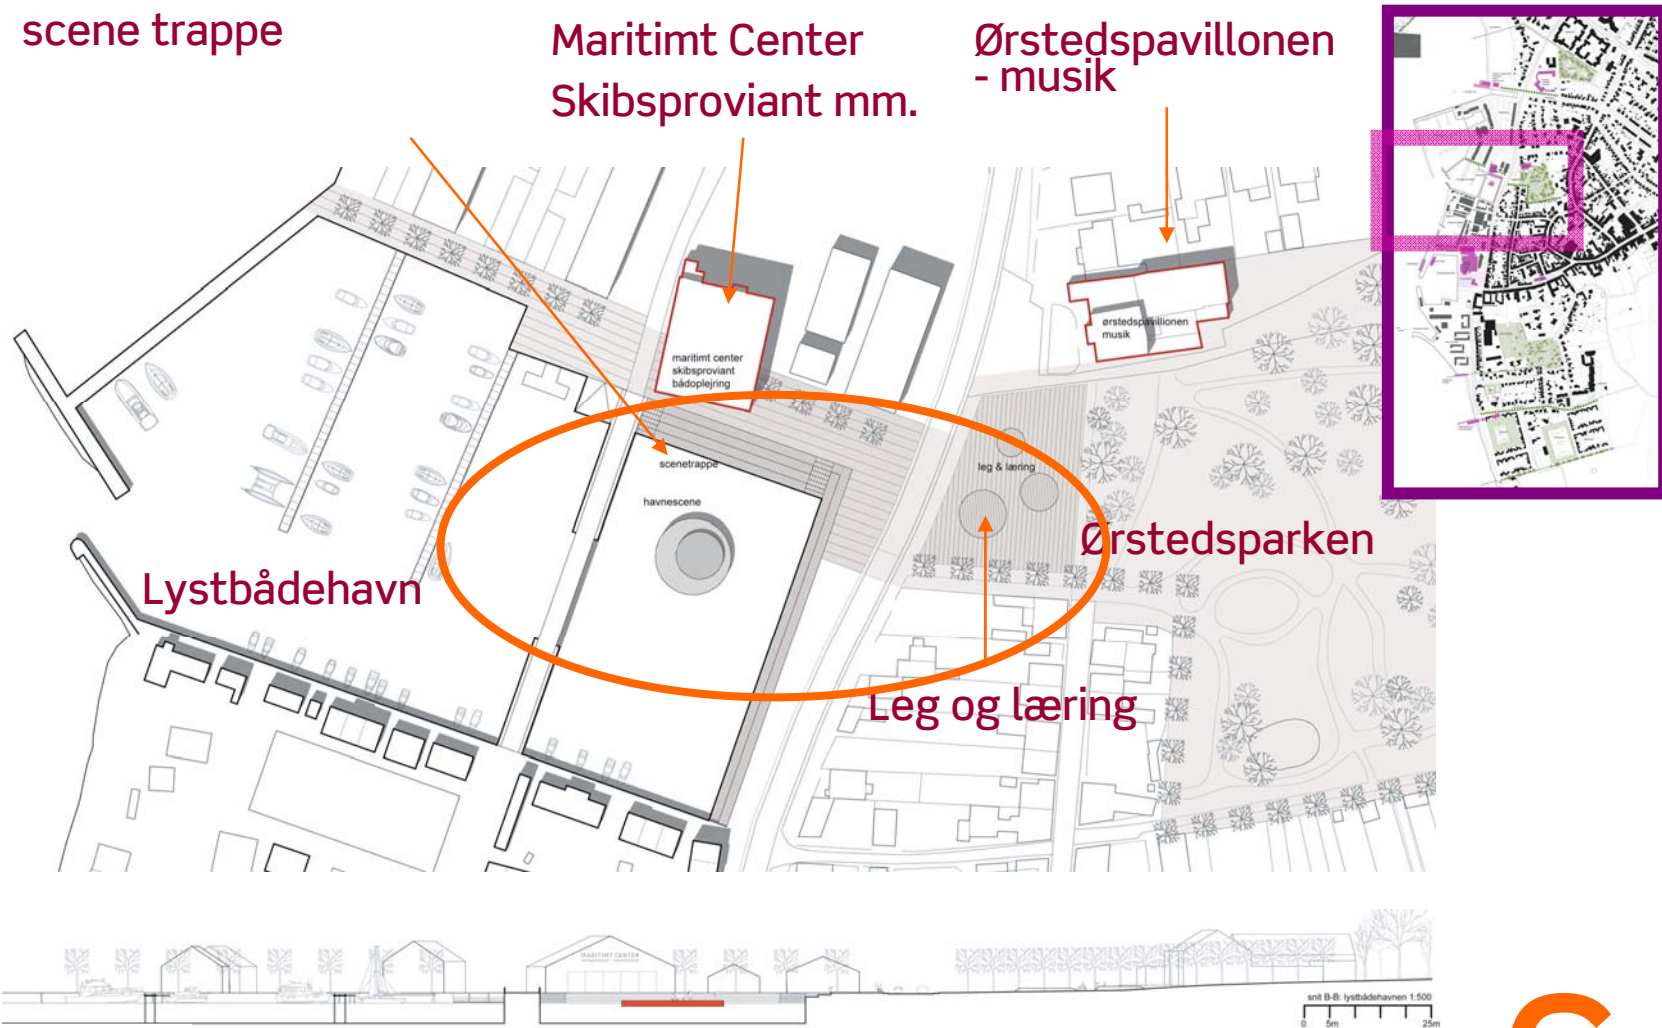

# 10 Nålestik

- 1  Havnepladsen - kobling by og havn
- 2  Kornsiloen - kunsthus mm
- 3  Fiskerskure + det maritime miljø
- 4  Rudkøbing Skole
- 5  Bedding og Værkstedsboliger
- 6  Ørstedspavillonen + udendørs arena / lystbådehavn
- 7  Badeanlæg + sportsforbindelsen
- 8  Tilbagevendende maritime aktiviteter
- 9  "Maritimt Center"
- 10  Den rekreative forbindelse mellem by og havn

Rudkøbing Skole

4

Realdania

Bedding og Værkstedsboliger

5

Nyt bassin med havnescene og scene trappe

Maritimt Center  
Skibsproviant mm.

Ørstedspavillonen  
- musik

Ørstedspavillonen + udendørs arena / lystbådehavn

6

Realdania

Badeanlæg og  
sauna

Klubhus

Boligområde syd

Realdania

Badeanlæg + sportsforbindelsen