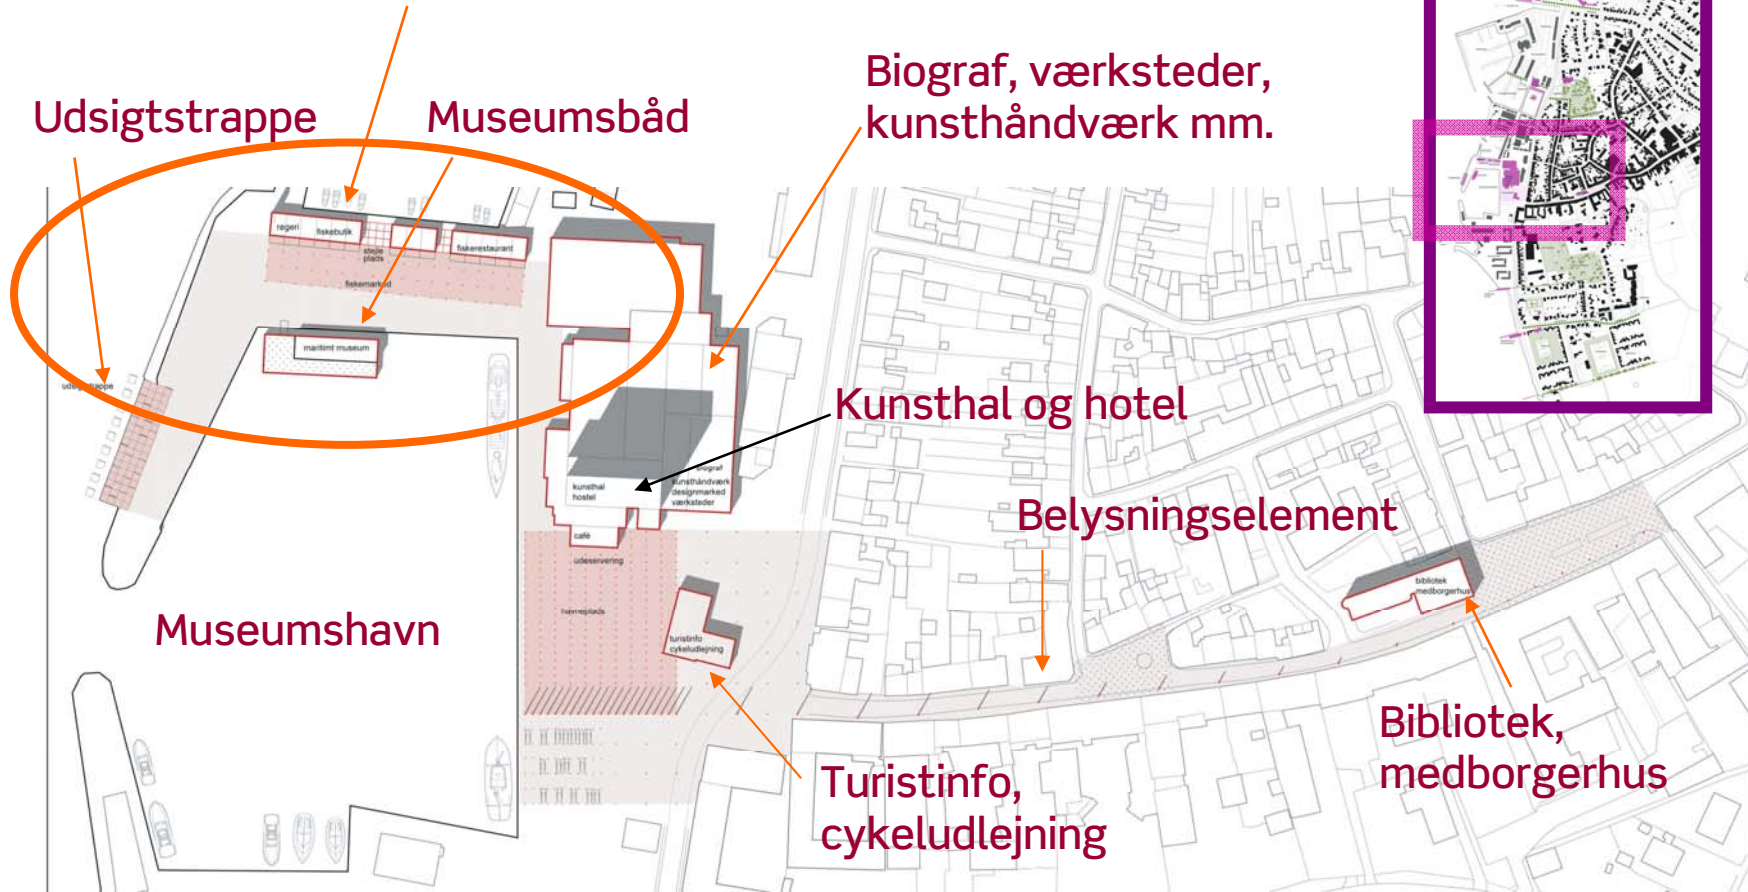

Fiskerskure med fiskebutik, røgeri, fiskerestaurant. Fiskemarked og stejleplads

Udsigtstrappe

Museumsbåd

Biograf, værksteder, kunsthåndværk mm.

Fiskerskure + det maritime miljø

3

Realdania